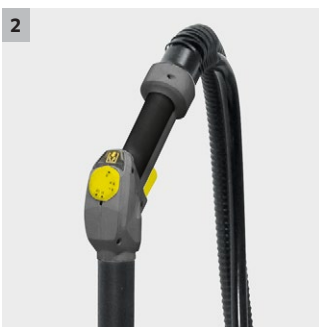

SGV 8/5

De eenvoudig te bedienen SGV 8/5 combineert al het goede van een stoomreiniger en een nat-droogzuiger. Het gebruikte water wordt meteen opgezogen tijdens het stomen. Met extra reinigingsopties en opbergvak voor accessoires.

1 Bijzonder gebruikersvriendelijk dankzij EASY-Operation

- Eén draaischakelaar voor alle functies. Voor een eenvoudige en snelle bediening zonder lange inwerkijd.
- Logische symbolen zorgen ervoor dat de gebruiker snel begrijpt hoe het apparaat werkt en vereenvoudigen de bediening aanzienlijk.

2 Gemakkelijke besturing van de functies met de handtool

- Tijdsbesparende, flexibele, eenvoudige en directe besturing van de functies tijdens het gebruik.
- De belangrijkste functies zoals de water-/stoomregeling en de aan-/uitschakelaar voor de zuigfunctie kunnen worden ingesteld.