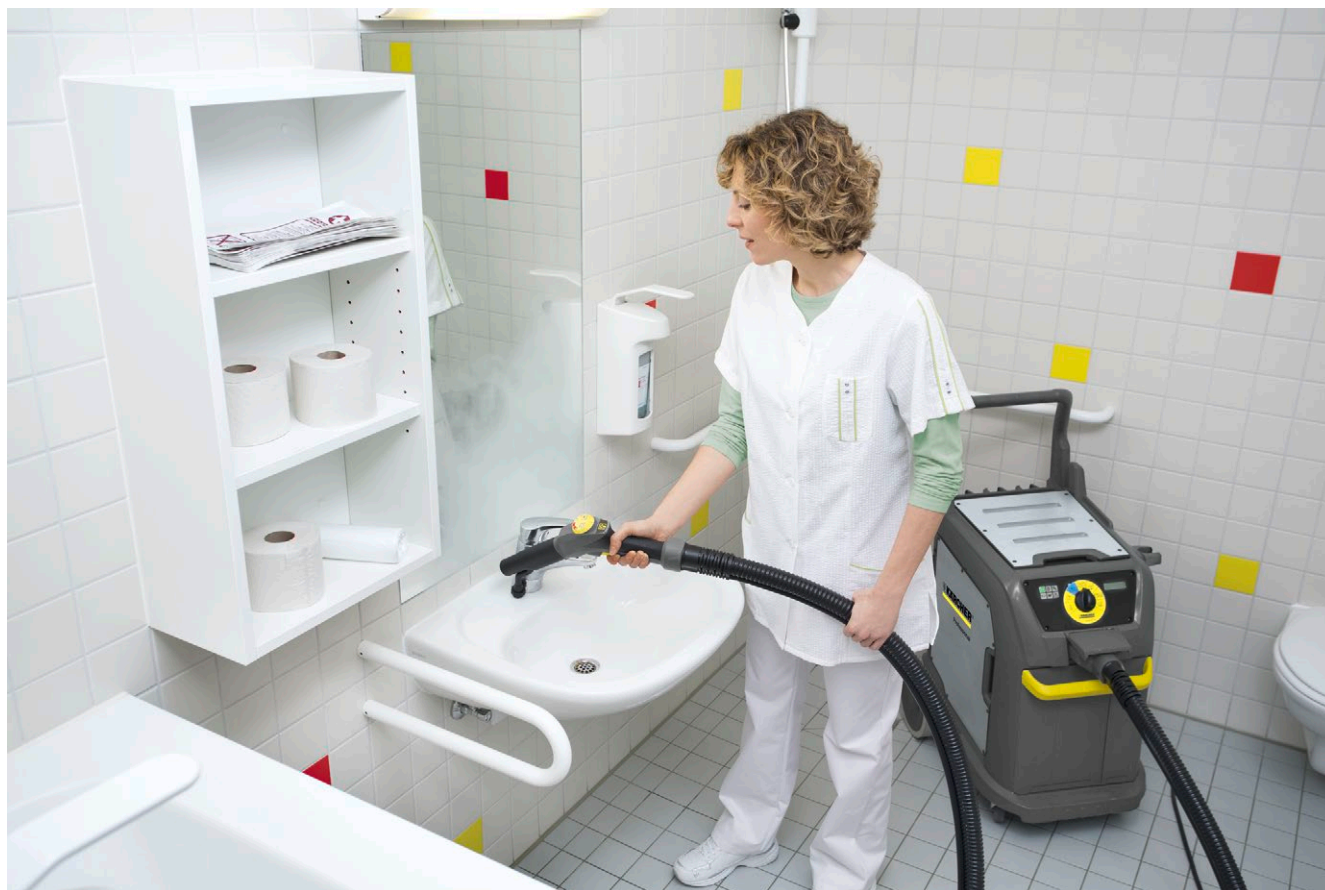

SGV 6/5

- EASY-Operation-keuzeschakelaar
- Comfortabele bediening met de handtool
- VapoHydro-functie

Technische gegevens

Bestelnr.	1.092-000.0	
EAN Code	4039784829282	
Stroomsort	V	220 - 240
Warmteafgifte	W	3000
Tankinhoud	l	5
Kabellengte	m	7,5
Stoomdruk	bar	max. 6
Gewicht zonder toebehoren	kg	39
Afmetingen (l x b x h)	mm	640 × 495 × 965
Frequentie	Hz	50
Temperatuur ketel	°C	max. 165

Uitrusting

Stoomslang met handgreep	■
Stoombuizen 2x	■
Vloerzuigmond	■
Handsproeier	■
Materiaal van de tank	Kunststof
Behuizing	Roestvrij staal
■ Bij de levering inbegrepen