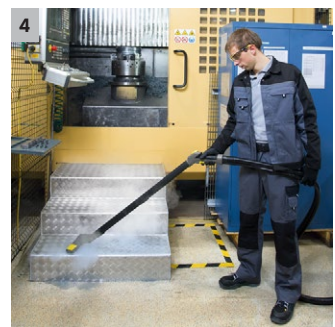

SGV 6/5

Stoomreiniger en nat-droogzuiger in één: met de SGV 6/5 is stoom eenvoudig te gebruiken en in dezelfde beweging weer op te zuigen. Met ingebouwd opbergvak om accessoires niet kwijt te raken.

1 Bijzonder gebruikersvriendelijk dankzij EASY-Operation

- Eén draaischakelaar voor alle functies. Voor een eenvoudige en snelle bediening zonder lange inwerktijd.
- Logische symbolen zorgen ervoor dat de gebruiker snel begrijpt hoe het apparaat werkt en vereenvoudigen de bediening aanzienlijk.

2 Gemakkelijke besturing van de functies met de handtool

- De belangrijkste functies zoals de water-/stoomregeling en de aan-/uitschakelaar voor de zuigfunctie kunnen worden ingesteld.
- Tijdsbesparende, flexibele, eenvoudige en directe besturing van de functies tijdens het gebruik.