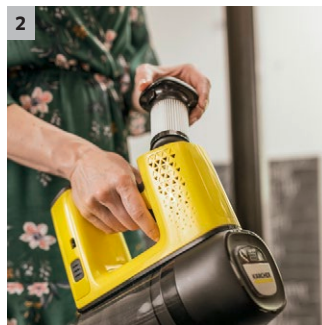

VC 6 Cordless ourFamily

De draadloze stofzuiger VC 6 Cordless ourFamily onderscheidt zich door zijn lage gewicht en hoge zuigkracht. Dit toestel is geschikt voor (middel)grote ruimtes dankzij een werktijd van max. 50min.

1 Verfijnde technologie

- Krachtige 25,2 V batterij, perfect afgestemd op actief vloermondstuk.
- Geoptimaliseerde werktijd van 50 minuten in de normale modus.

2 Praktisch ontworpen filtersysteem

- 3-traps filtersysteem met cycloon-, luchtinlaat- en HEPA-hygiënefilters.
- HEPA-hygiënefilter (EN 1822:1998) voor bijzonder schone uitblaas-lucht.