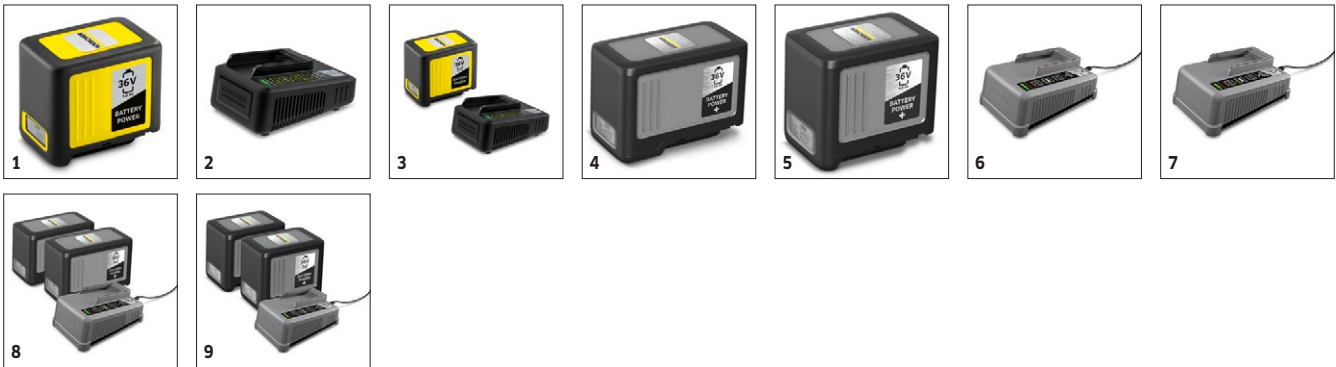

PUZZI 9/1 BP 1.101-700.0

KÄRCHER

		Bestelnr.				Prijs	Beschrijving	
Batterijen								
Batterij 36 V / 5,0 Ah	1	2.445-031.0					De 36V /5,0Ah Battery Power verwisselbare batterij met innovatieve Real Time Technologie incl. LCD-display voor weergave van de batterijstatus. Geschikt voor gebruik met alle apparaten uit het Kärcher 36V batterijplatform.	☐
Batterij opladers								
Snellader 36V batterij	2	2.445-033.0					Met deze snellader, kunnen alle 36 V/2,5 Ah verwisselbare batterijen tot 80% worden opgeladen in amper 48 minuten. Hij is geschikt voor alle andere batterijen uit het 36 V Kärcher batterijplatform.	☐
Starterskit batterijen en batterij-opladers								
Starter kit 36V-5,0Ah Batterij + snellader	3	2.445-065.0					Battery Power starterspakket incl. 36V / 5,0Ah Battery Power verwisselbare batterij met innovatieve Real Time Technologie en 36V snellader. Voor alle apparaten in het Kärcher 36V-batterijplatform.	☐
Batterijen								
Battery Power+ 36/75	4	2.445-043.0					Een capaciteit van 7,5 Ah garandeert lange gebruikstijden voor de nieuwe Battery Power+ 36 V lithium-ion batterij. Extra krachtig, met Real Time technology op LCD-scherm en bescherming tegen overspanning.	☐
Battery Power+ 36/60	5	2.042-022.0					Extreem krachtige Battery Power+ 36 V lithium-ion batterij met een capaciteit van 6,0 Ah voor een lange werktijd. Met innovatief Real Time Technology LCD-display en spanningsbewaking.	☐
Batterijladers								
Universal batterijlader Battery Power+ 18-36	6	2.445-054.0					Universal laadstation Battery Power+ met LED-aanduiding van de bedieningsstatus voor het opladen van alle lithium-ion batterijen van 18 en 36 V uit het Kärcher Battery Power en Kärcher Battery Power+ - platform. Geschikt om aan de muur te bevestigen.	☐
Snellader Battery Power+ 36 V / 6 A	7	2.445-045.0					Laadt alle 36 V Lithium-ion batterijen uit de platforms Kärcher Battery Power en Kärcher Battery Power+ 36 V met een maximale laadstroom van 6 Amp. Snellader met LED-statusindicator. Eenvoudig te monteren aan de muur.	☐
Starterskit								
Starter kit Battery Power+ 36/75	8	2.445-070.0					Starterskit Battery Power+ 36/75 met 2 batterijen van 36-V/7,5-Ah en een 36-V snellader voor onze toestellen uit de batterij-platforms 36 V Kärcher Battery Power en Kärcher Battery Power+.	☐
Starter kit Battery Power+ 36/60	9	2.445-071.0					Kärcher Battery Power+ 36/60 Starterskit voor al onze machines uit het batterijplatform Kärcher 36 V Battery Power+. Inbegrepen in de levering: 2 batterijen van 36 V/6,0 Ah en een compatibele 36 V snellader.	☐

■ Bij de levering inbegrepen   □ Beschikbaar toebehoren