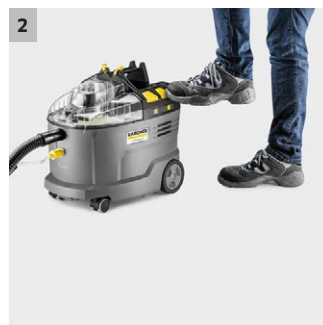

Puzzi 9/1 Bp

Voor maximale manoeuvreerbaarheid bij dieptereiniging van bekleding: Onze robuuste Puzzi 9/1 Bp draadloze sproei-extractiereiniger met extra korte bekledingszuigmond en nog veel meer.

1 Krachtige 36 V Kärcher Battery Power+ accu

- Draadloze bewegingsvrijheid.
- Real Time-technologie met LCD-batterijweergave: resterende looptijd, resterende oplaadtijd en batterijcapaciteit.

2 Duurzaam, robuust machineontwerp

- Lange levensduur zorgt voor een hoog rendement.
- Robuuste en slijtvaste membraanpomp.

3 Ergonomisch ontworpen en extra kort bekledingsmondstuk

- Ideaal voor gebruik in krappe ruimtes (bijv. voertuiginterieurs).
- Ergonomisch ontwerp.

Puzzi 9/1 Bp

- Onbegrensde actieradius dankzij de krachtige accu
- Ergonomisch ontworpen en extra kort bekledingsmondstuk
- Uiterst robuust en toch eenvoudig in gebruik

Technische gegevens

Bestelnr.	1.101-700.0	
EAN Code	4054278680750	
Battery platform	36 V Battery platform	
Oppervlakteprestatie	m ² /u	12 / 18
Schoon-/vuilwaterreservoir	l	9 / 7
Luchtverplaatsing	l/s	57
Vacuüm	kPa	15
Sproeihoefveelheid	l/min	0,5
Sproeidruk	MPa	0,16 / 0,22
Vermogen turbine	W	550
Vermogen pomp	W	4
Max. vermogen	W	575
Geluidsniveau	dB/A	70
ID standaard toebehoren	DN 32	
Aantal vereiste batterijen	stuk(s)	1
Werktijd per batterijlading	min	35 (7,5 Ah) / 27 (6,0 Ah)
Laadtijd batterij met snellader 80%/100%	min	58 / 81
Laadstroom	A	6
Stroomvoorziening voor batterijlader	V / Hz	100 - 240 / 50 - 60
Gewicht zonder toebehoren	kg	7,6
Gewicht (incl. doos)	kg	11,2
Afmetingen (l x b x h)	mm	540 x 332 x 460