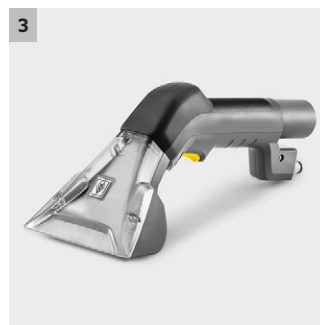

Puzzi 9/1 Bp

Voor maximale manoeuvreerbaarheid bij dieptereiniging van bekleding: Onze robuuste Puzzi 9/1 Bp draadloze sproei-extractiereiniger met extra korte bekledingszuigmond en nog veel meer.

1 Krachtige 36 V Kärcher Battery Power+ accu

- Draadloze bewegingsvrijheid.
- Real Time-technologie met LCD-batterijweergave: resterende looptijd, resterende oplaadtijd en batterijcapaciteit.

2 Duurzaam, robuust machineontwerp

- Lange levensduur zorgt voor een hoog rendement.
- Robuuste en slijtvaste membraanpomp.

3 Ergonomisch ontworpen en extra kort bekledingsmondstuk

- Ideaal voor gebruik in krappe ruimtes (bijv. voertuiginterieurs).
- Ergonomisch ontwerp.

Puzzi 9/1 Bp

- Onbegrensde actieradius dankzij de krachtige accu
- Ergonomisch ontworpen en extra kort bekledingsmondstuk
- Uiterst robuust en toch eenvoudig in gebruik

Technische gegevens

Bestelnr.	1.101-700.0	
EAN Code	4054278680750	
Battery platform	36 V Battery platform	
Oppervlakteprestatie	m ² /u	12 / 18
Schoon-/vuilwaterreservoir	l	9 / 7
Luchtverplaatsing	l/s	57
Vacuüm	kPa	15
Sproeihoefveelheid	l/min	0,5
Sproeidruk	MPa	0,16 / 0,22
Vermogen turbine	W	550
Vermogen pomp	W	4
Max. vermogen	W	575
Geluidsniveau	dB/A	70
ID standaard toebehoren	DN 32	
Aantal vereiste batterijen	stuk(s)	1
Werktijd per batterijlading	min	35 (7,5 Ah) / 27 (6,0 Ah)
Laadtijd batterij met snellader 80%/100%	min	58 / 81
Laadstroom	A	6
Stroomvoorziening voor batterijlader	V / Hz	100 - 240 / 50 - 60
Gewicht zonder toebehoren	kg	7,6
Gewicht (incl. doos)	kg	11,2
Afmetingen (l x b x h)	mm	540 x 332 x 460