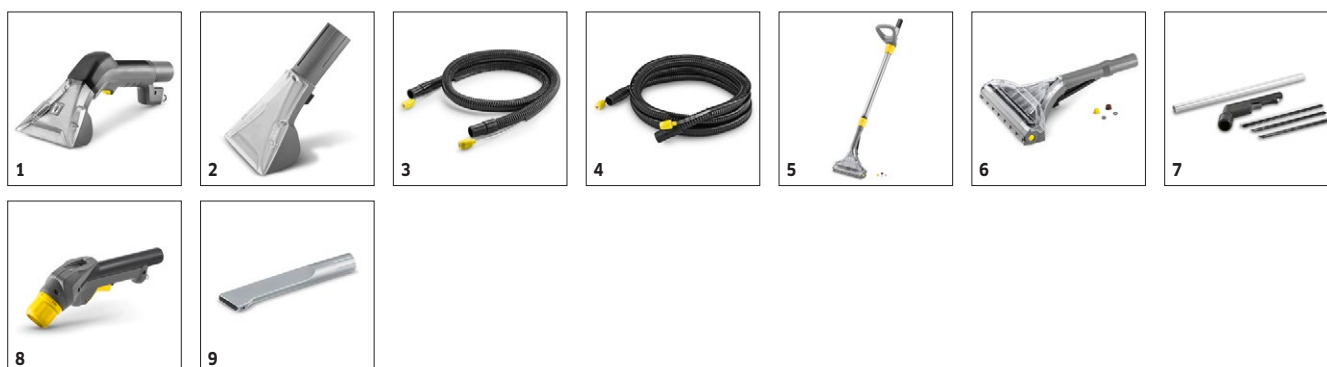

Uitrusting

Sproei-/zuigslang	m	2,5
Motorbeschermingsfilter		■
Waterfiler		■
Opbergvak voor reinigingsmiddelta- bletten		■
■ Bij de levering inbegrepen		

PUZZI 9/1 BP

1.101-700.0

KÄRCHER

		Bestelnr.	Aantal	Nominale diameter	Breedte	Lengte	Prijs	Beschrijving	
Handsproeiers									
Nozzle packaged Puzzi	1	4.130-063.0	1 stuk(s)						<input checked="" type="checkbox"/>
Bekledingszuigmond	2	4.130-001.0	1 stuk(s)	32 mm	110 mm			Compacte, 110 mm brede bekledingszuigmond om in de standaard handsproeier van de Puzzi reeks in te steken - 4.130-000.0.	<input type="checkbox"/>
Sproei-/zuigslangen									
Sproei-/zuigslang 2,5 m	3	6.394-826.0	1 stuk(s)	32 mm		2,5 m		Standaard sproei-/zuigslang.	<input checked="" type="checkbox"/>
Sproei-/zuigslang 4,0 m	4	6.394-375.0	1 stuk(s)	32 mm		4 m		Optionele sproei-/zuigslang, 4 m.	<input type="checkbox"/>
Vloerzuigmonden									
Flexibele vloerzuigmond 240 mm compleet	5	4.130-007.0	1 stuk(s)	32 mm	240 mm			Set bestaande uit vloerzuigmond (240 mm), zuigbuis en D-handgreep. Doorkijkvenster voor het controleren van opgezogen vuil. Flexibele zuigbalk.	<input type="checkbox"/>
Flexibele vloerzuigmond 240 mm los	6	4.130-008.0	1 stuk(s)	32 mm	240 mm			Vloerzuigmond (240 mm) los. Doorkijkvenster voor het controleren van opgezogen vuil. Flexibele zuigbalk. Deel van set 4.130-007.0.	<input type="checkbox"/>
Vloersproeiers voor steentapijt en harde vloeren									
Vloersproeier voor steentapijt en harde vloeren	7	4.130-117.0	1 stuk(s)	32 mm	330 mm			Deelbaar, met kunststof koppeling, vloersproeier voor natte vloeren (metaal) met inzetstuk voor sproeier	<input type="checkbox"/>
Overige									
Handgreep	8	4.130-000.0	1 stuk(s)	32 mm				Modulair te gebruiken handgreep voor vloer-, bekledings- en plintenzuigmond. Met doorkijkvenster voor het controleren van het opgezogen vuil. Aansluitingen voor sproei- en zuigslang.	<input type="checkbox"/>
Plintenzuigmond	9	4.130-010.0	1 stuk(s)	32 mm				Plintenzuigmond voor de sproei-/extractiemachines.	<input type="checkbox"/>