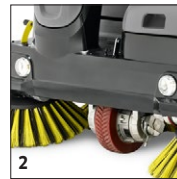

KM 125/130 R G+KSSB

0.300-218.0

KÄRCHER

		Bestelnr.	Montage af fabriek			Prijs	Beschrijving	
Zijbezems links								
Aanbouwset 2e zijbezem links	1	2.851-256.0	DE_28512567				Volledig, omvat standaard zijbezem voor een hogere oppervlakteprestatie.	☐
Verlichting								
Werkverlichting	2	2.852-059.0	DE_28520597				Voor een betere zichtbaarheid, bv. in ondergrondse parkeergarages of magazijnen.	☐
Veiligheidsdak voor bestuurder								
Beschermdak	3	2.851-262.0	DE_28512627				Stevige stalen constructie. Voldoet aan de norm IEC 60335-2-72.	☐
Vegen / zuigen								
Aanbouwset afdekking zijbezem KM 12	4	2.852-244.0	DE_28522447				Om stof te verminderen bij het werken met de veegmachine KM 125/130 R : de afdekking van de zijbezem vermindert het opwarrelend stof en vermijdt hierdoor dat de omgeving en de uitrusting stoffig wordt.	☐
Zwaailicht								
Zwaailicht op het veiligheidsdak	5	2.852-058.0	DE_28520587				Voor een grotere veiligheid.	☐
Zwaailicht	6	2.852-057.0	DE_28520577					☐
Overige aanbouwsets								
Stoel standaard	7	2.851-380.0	DE_28513807				Standaard stoel met goed werkcomfort.	☐
Stoel Comfort	8	2.851-381.0	DE_28513817				Voor een beter rijcomfort.	☐
Kärcher Fleet Services KM	9	2.643-381.0	DE_26433817				Kärcher Fleet is de innovatieve oplossing voor professioneel fleet management. De online portal geeft duidelijke informatie over machines, gebruik, benutting van het eigen machinepark.	☐

■ Bij de levering inbegrepen   □ Beschikbaar toebehoren