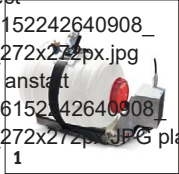

KM 125/130 R G+KSSB 0.300-218.0

Page 2

5.Object

page6152242640908_

dd_1_272x272px.jpg

wurde anstatt

PAGE6152242640908_

dd_1_272x272px.jpg

ziert.

1

2

		Bestelnr.	Montage af fabriek			Prijs	Beschrijving	
Watersproeisysteem								
Watersproeisysteem voor zijbe- zem	1	2.852-241.0	DE_28522417				Watersproeisysteem voor het binden van stof. Bestaat uit sproeiers voor de linker zijbezem en een zeer stevig, kunst- stof watertank van 30 liter. Afneembaar, met waterafvoer en veilige riembevestiging.	☐
Overige								
5 stuks KIK-sleutels geel	2	4.035-542.0					Sleutel voor de gebruikers. Kan niet worden aangepast.	☐

■ Bij de levering inbegrepen   ☐ Beschikbaar toebehoren