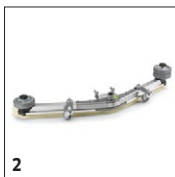

■ Bij de levering inbegrepen Beschikbaar toebehoren

B 40 W BP R 55

0.300-004.0

KÄRCHER

1

2

		Bestelnr.	Lengte	Diameter	Aantal	Prijs	Beschrijving	
Overige aanbouwsets								
Zuigslang toebehoren	1	4.444-015.0	3,25 m		1 stuk(s)		Voor het opzuigen van water uit de hoeken van een container (bv. diepvriezers).	<input type="checkbox"/>
Set afbuigwieltjes, stapelbaar, voor de zuigbalk	2	4.035-619.0			2 -delig		Extra, niet-afgevend afbuigwieltjes die kunnen worden gemonteerd aan het uiteinde van de zuigbalk. Voorkomt op een efficiënte manier dat de zuigbalk vast te zitten onder een pallet of een schap.	<input type="checkbox"/>

■ Bij de levering inbegrepen Beschikbaar toebehoren

B 40 W BP R 55

0.300-004.0

		Bestelnr.	Aantal	Nominale diameter	Breedte	Lengte	Prijs	Beschrijving	
Overige									
Reinigingsmiddelreservoir compleet	1	4.070-006.0	1 stuk(s)					Set bestaande uit een reinigingsmiddelenreservoir en een Home Base adapter. Voor de aansluiting aan de Home Base rail.	<input type="checkbox"/>