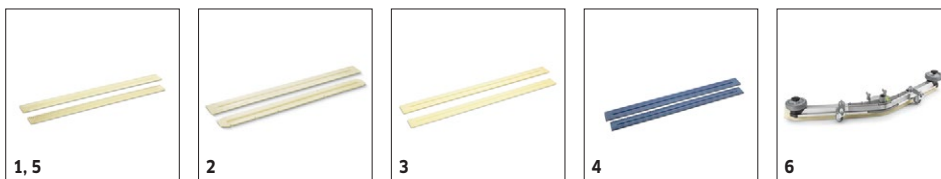

■ Bij de levering inbegrepen □ Beschikbaar toebehoren

B 40 W BP R 55

0.300-004.0

B 40 W BP R 55

0.300-004.0

KÄRCHER

		Bestelnr.	Lengte	Kleur	Aantal	Prijs	Beschrijving	
Zuigstrips voor zuigbalken								
RUBBER LIP SET (OELFEST)	1	6.273-207.0	890 mm	transparant	2 -delig		Set zuigstrips omvat zuigstrips vooraan en achteraan 870 mm. Gegroefde zuigstrips van hoge kwaliteit, oliebestendig, uit slijtvast transparant polyurethaan. Geschikt voor alle standaard vloeren.	<input type="checkbox"/>
Zuigstrips	2	6.273-229.0	890 mm	transparant	2 -delig		Set zuigstrips omvat zuigstrips vooraan en achteraan 870 mm. Ingesneden zuigstrips van hoge kwaliteit, oliebestendig, uit slijtvast transparant polyurethaan. Voor gevoelige vloeren.	<input type="checkbox"/>
	3	6.273-290.0	890 mm	transparant	2 -delig		Set zuigstrips, bestaande uit een voorste en een achterste zuigstrip, 890 mm lang. In een gesloten design gemaakt uit slijtvast, oliebestendig en transparant polyurethaan. Voor vloeren met structuur.	<input type="checkbox"/>
RUBBER LIP SET	4	6.273-213.0	890 mm	blauw	2 -delig		Set zuigstrips omvat zuigstrips vooraan en achteraan 890 mm. Zachte gegroefde zuigstrips uit natuurrubber. Geschikt voor alle standaard vloeren.	<input type="checkbox"/>
Zuigstrips voor V-vormige zuigbalk	5	6.273-023.0	1010 mm	transparant	2 -delig		Set zuigstrips, geribbeld en ontwikkeld voor de V-vormige zuigbalk met een lengte van 900 mm. De zuigstrips zijn gemaakt uit slijt- en oliebestendig polyurethaan en ze zijn geschikt voor alle vloeren.	<input type="checkbox"/>
Zuigbalk compleet								
Zuigbalk	6	4.777-079.0	900 mm	transparant	1 stuk(s)		900 mm lange, V-vormige zuigbalk met zuigstrips van slijt- en oliebestendig polyurethaan met een lange levensduur en geschikt voor alle vloeren. Met waterpas voor een nauwkeurige instelling.	<input type="checkbox"/>