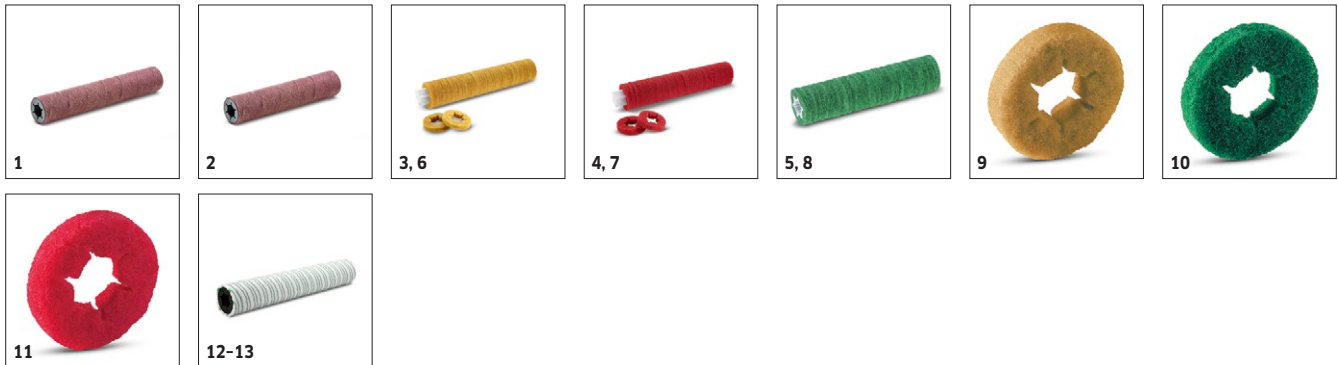

B 40 W BP R 55

0.300-004.0

KÄRCHER

		Bestelnr.	Hardheid/ Borsteltype	Lengte	Diame- ter	Kleur	Prijs	Beschrijving	
Walspads									
Stripwals	1	8.635-692.0		550 mm		bruin		Zeer schurende walspad voor chemicalienvrije verzorgingsfilm en decoating.	☐
	2	4.114-011.0		450 mm		bruin			☐
Walspad op houder	3	6.369-732.0	Zacht	530 mm	96 mm	geel		Gele walspad voor de reiniging en het polijsten van vloerbedekkingen zonder structuur.	☐
	4	6.369-734.0	Middel	530 mm	96 mm	rood		Rode standaard walspad voor de onderhoudsreiniging van vloerbedekkingen zonder structuur.	☐
	5	6.369-733.0	hard	530 mm	96 mm	groen		Groene, schurende walspad voor de diepreiniging en de verwijdering van kleverig vuil van vloerbedekkingen zonder structuur.	☐
	6	6.367-105.0	Zacht	450 mm	96 mm	geel		Gele walspad voor de reiniging en het polijsten van vloerbedekkingen zonder structuur.	☐
	7	6.367-107.0	Middel	450 mm	96 mm	rood		Rode standaard walspad voor de onderhoudsreiniging van vloerbedekkingen zonder structuur.	☐
	8	6.367-106.0	hard	450 mm	96 mm	groen		Groene, schurende walspad voor de diepreiniging en de verwijdering van kleverig vuil van vloerbedekkingen zonder structuur.	☐
Walspad	9	6.369-451.0	Zacht		96 mm	geel		Gele walspad voor de reiniging en het polijsten van vloerbedekkingen zonder structuur.	☐
	10	6.369-452.0	hard		96 mm	groen		Groene, schurende walspad voor de diepreiniging en de verwijdering van kleverig vuil van vloerbedekkingen zonder structuur.	☐
	11	6.369-453.0	Middel		96 mm	rood		Rode standaard walspad voor de onderhoudsreiniging van vloerbedekkingen zonder structuur.	☐
Microvezelwals									
Microvezelwals	12	4.114-010.0	Microvezel	550 mm	96 mm	licht-groen		Ideaal voor fijne stenen tegels. Microvezelwals voor een betrouwbare en zachte verwijdering van grauwsliuier.	☐
	13	4.114-009.0	Microvezel	450 mm	96 mm	licht-groen			☐

■ Bij de levering inbegrepen   □ Beschikbaar toebehoren