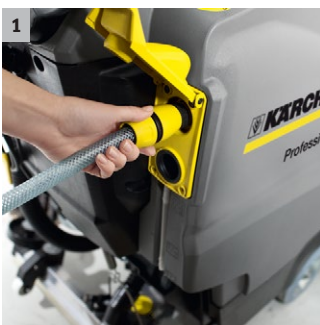

B 40 W Bp R 55

Handgeleide schrob-/zuigmachine op batterij in de 40 liter-klasse. Met aandrijving, walsborstels, een werkbreedte van 55 cm, KIK-systeem, onderhoudsvrije batterij (105 Ah), tankspoel-systeem, automatisch vulsysteem.

1 Auto-Fill-functie

- Automatische vulling van het schoonwaterreservoir.
- Wanneer u de verswaterslang aansluit stopt het vullen automatisch wanneer de tank vol is.

2 Borstelkop met walstechniek

- Grote borsteldruk per perfecte reinigingsresultaten
- Perfect voor vloeren met structuur