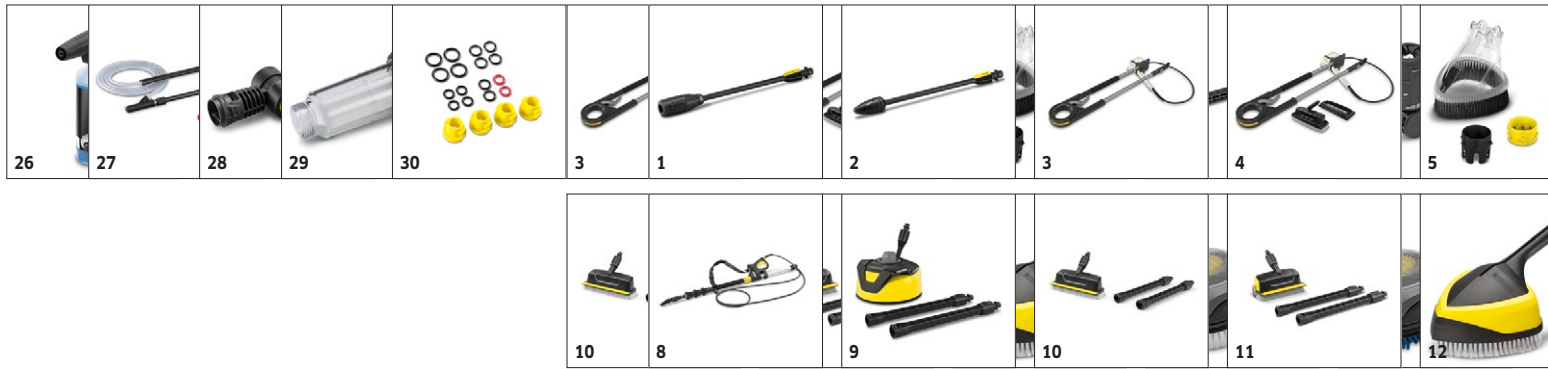

K 3 POWER CONTROL 1.676-100.0

KÄRCHER

		Bestelnr.				Prijs	Beschrijving	
FJ 10 schuimsproeier Connect & Clean + 3-in-1 Ultra schuimreiniger	26	2.643-143.0					Ultra schuimreiniger + snelwisselsysteem FJ 10 C Connect 'n Clean schuimsproeier. Eenvoudige omschakeling tussen verschillende reinigingsmiddelen met één simpele click.	☐
Overige								
Natzandstraalset	27	2.638-792.0					Natzandstraalset voor het verwijderen van roest, verf en hardnekkige vervuilingen, in combinatie met Kärcher straal-middel.	☐
Knikkoppeling	28	2.640-733.0					Knikkoppeling, draait 180 ° voor de reiniging van moeilijk bereikbare plaatsen. Wordt aangesloten tussen het hogedrukpistool en het toebehoren of tussen de verlengslang en het toebehoren.	☐
Waterfilter	29	4.730-059.0					De waterfilter beschermt de pomp van de hogedrukreiniger tegen vuildeeltjes uit verontreinigd water.	☐
Vervangset o-ringen	30	2.640-729.0					Vervangset O-ringen voor het eenvoudig vervangen van O-ringen en veiligheidspennen op het toebehoren van de hogedrukreinigers.	☐

■ Bij de levering inbegrepen   □ Beschikbaar toebehoren