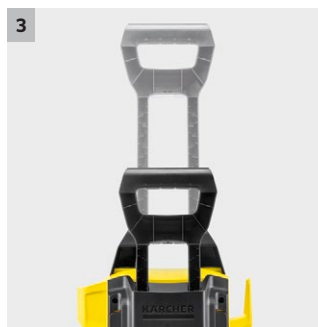

## K 3 Power Control

K 3 Power Control hogedrukreiniger met G 120 Q Power Control spuitpistool en spuitlansen. Met toepassingshulp via app, die praktische tips geeft voor efficiëntere en betere reinigingsresultaten.

### 2 Power Control spuitpistool en spuitlansen met Quick Connect

- Voor elk oppervlak de optimale instelling. 3 drukstanden en een reinigingsmiddelstand
- Volledige controle: het display toont de gemaakte instellingen.