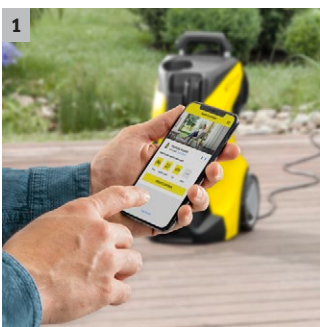

## K 3 Power Control

K 3 Power Control hogedrukreiniger met G 120 Q Power Control spuitpistool en spuitlansen. Met toepassingshulp via app, die praktische tips geeft voor efficiëntere en betere reinigingsresultaten.

### 2 Power Control spuitpistool en spuitlansen met Quick Connect

- Voor elk oppervlak de optimale instelling. 3 drukstanden en een reinigingsmiddelstand
- Volledige controle: het display toont de gemaakte instellingen.