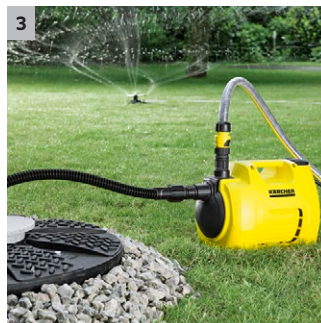

## BP 3 Garden

De duurzame en krachtige BP 3 Garden tuinpompe is perfect voor het ecologisch en economisch besproeien van uw tuin met water uit alternatieve bronnen zoals waterkrans of -vaten.

### 2 Comfortabele voetschakelaar

- Eenvoudig aan en uit te schakelen - zacht aan de achterzijde.

### 4 Verbeterde aansluitingen

- Een optimaal dichtingssysteem voor een eenvoudige pompaansluiting zonder gereedschap.

## BP 3 Garden

- Kan comfortabel worden in- en uitgeschakeld zonder voorover te moeten buigen dankzij de hadige voetschakelaar
- Praktische draaggreep voor een mobiel gebruik
- De pomp kan zonder gereedschap worden aangesloten dankzij het verbeterde aansluitstuk