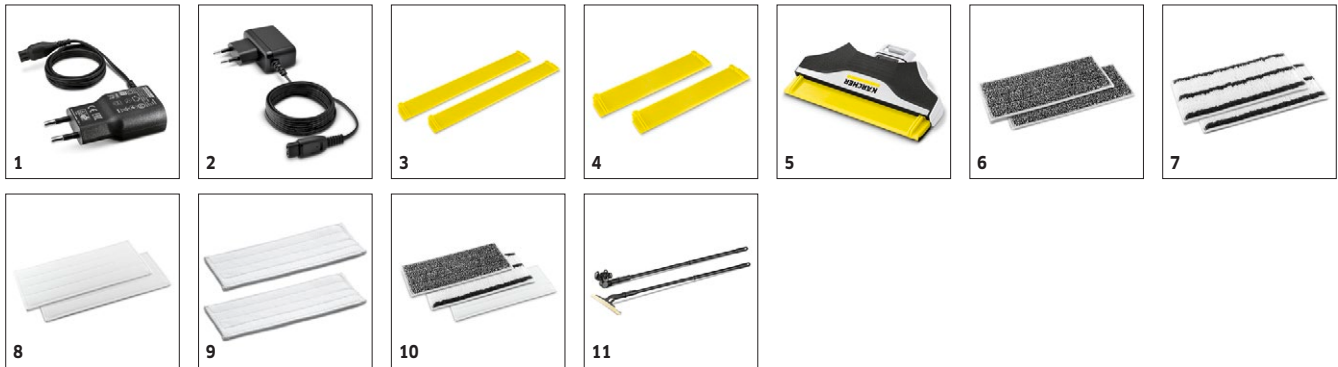

WV 6 + KV 4 PREMIUM 1.633-580.0

KÄRCHER

		Bestelnr.	Hoeveelheid			Prijs	Beschrijving	
Stroomvoorziening								
Batterij-oplader WV & KV	1	2.633-107.0	1 stuk(s)				De batterijlader voor de Kärcher Window Vacs en de draadloze reiniger.	<input checked="" type="checkbox"/>
WV 6 snellader	2	2.633-511.0	1 stuk(s)				Om snel verder te kunnen gaan met ramen schoonmaken: de reservesnellader voor de snoerloze Window Vac WV 6.	<input checked="" type="checkbox"/>
Zuigstrips								
WV 6 zuiglip (280mm)	3	2.633-514.0	2 stuk(s)				Voor een streepvrij reinigingsresultaat: verwisselbare zuigstrips (280 mm) voor de Window Vac WV 6.	<input type="checkbox"/>
WV 6 zuiglip (170mm)	4	2.633-513.0	2 stuk(s)				Voor het vervangen van de smalle zuigstrips (170 mm) van de Window Vac WV 6. Voor een streepvrij reinigingsresultaat.	<input type="checkbox"/>
Zuigmond								
WV 6 smalle zuigmond (wit)	5	2.633-532.0	1 stuk(s)				Perfect voor ramen met kleine vensters: de smalle zuigmond voor de WV 6 met een breedte van 170 millimeter.	<input type="checkbox"/>
Poetsdoeken								
KV 4 schrobdoeken	6	2.633-926.0	2 stuk(s)				Moeiteloos, snel en efficiënt: de schrobdoek kan eenvoudig worden bevestigd aan de vibrerende KV 4 dankzij het klittenbandsysteem en hij is perfect voor de verwijdering van hardnekkig vuil van robuuste oppervlakken.	<input type="checkbox"/>
KV 4 tegeldoeken	7	2.633-927.0	2 stuk(s)				De tegeldoek is perfect voor de verwijdering van vuil op tegels en in voegen en spleten, dankzij de schurende en absorberende vezels. Hij kan heel eenvoudig worden bevestigd aan de vibrerende accu-wisser KV 4 dankzij het klittenbandsysteem.	<input type="checkbox"/>
KV 4 zachte doeken	8	2.633-928.0	2 stuk(s)				De KV 4 zachte doek is heel zacht en dus perfect voor een lichte vervuiling op gevoelige oppervlakken. Hij kan eenvoudig worden bevestigd aan de vibrerende accu-wisser KV 4 dankzij het klittenbandsysteem.	<input type="checkbox"/>
KV 4 reinigingsdoeken	9	2.633-132.0	2 stuk(s)				Gewoonweg geniaal: de microvezeldoek met klittenbandbevestiging voor moeiteloos verwijderen van vuil op alle gladde oppervlakken met de vibrerende reiniger KV 4.	<input type="checkbox"/>
KV 4 pakket met meerdere doeken	10	2.633-929.0	3 stuk(s)				Hoogwaardige set, die de schurende doek, de tegeldoek en de zachte doek combineert. Hij kan eenvoudig worden bevestigd aan de vibrerende accu-wisser KV 4 dankzij het klittenbandsysteem. Ideaal voor alle eisen van verschillende oppervlakken.	<input type="checkbox"/>
Verlengbuizen								
WV Evolution verlengsteel Set	11	2.633-144.0	1 stuk(s)				Ook hoge vensters moeiteloos reinigen: met de telescopische verlengset voor de Window Vac en Vibrapad. Uitschuifbaar van 0,6 tot 1,5 meter.	<input type="checkbox"/>