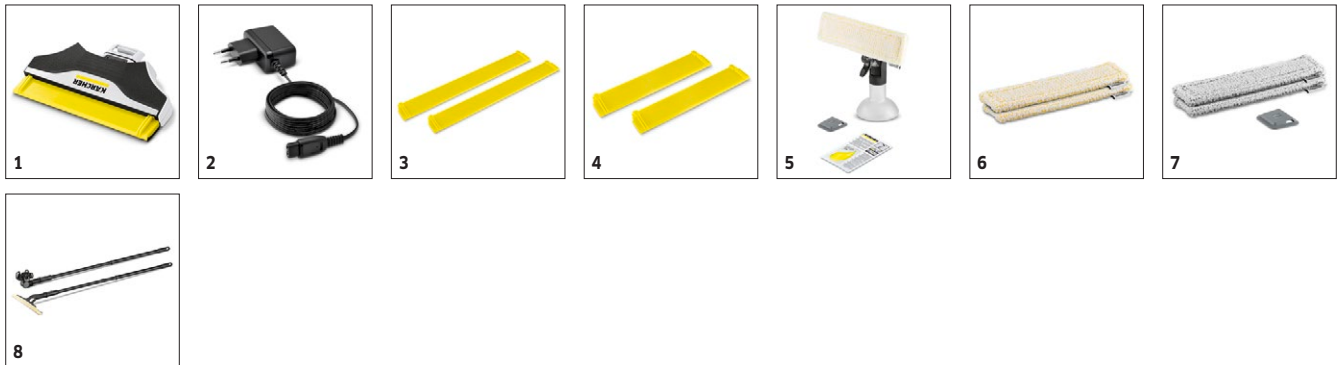

WV 6 PREMIUM 1.633-530.0

KÄRCHER

		Bestelnr.	Hoeveelheid			Prijs	Beschrijving	
Zuigmonden								
WV 6 smalle zuigmond (wit)	1	2.633-532.0	1 stuk(s)				Perfect voor ramen met kleine vensters: de smalle zuigmond voor de WV 6 met een breedte van 170 millimeter.	☒
Stroomvoorziening								
WV 6 snellader	2	2.633-511.0	1 stuk(s)				Om snel verder te kunnen gaan met ramen schoonmaken: de reservesnellader voor de snoerloze Window Vac WV 6.	☒
Zuigstrips								
WV 6 zuiglip (280mm)	3	2.633-514.0	2 stuk(s)				Voor een streepvrij reinigingsresultaat: verwisselbare zuigstrips (280 mm) voor de Window Vac WV 6.	☐
WV 6 zuiglip (170mm)	4	2.633-513.0	2 stuk(s)				Voor het vervangen van de smalle zuigstrips (170 mm) van de Window Vac WV 6. Voor een streepvrij reinigingsresultaat.	☐
Sproeifles								
WV Sproeifles Set Premium	5	2.633-129.0	1 stuk(s)				De nieuwe set Extra sproeifles, inclusief microvezel doek met klittenband bevestiging, een brede en een smalle zuigmond, een ruwe vuilschraper en 20 ml vensterreinigingsconcentraat.	☐
Poetsdoeken								
Microvezeldoek Geel alle WV >2017 (2 st)	6	2.633-130.0	2 stuk(s)				De microvezel overtrek met klittenband systeem voor een optimale vuilverwijdering samen met de sproeifles van de WV op alle gladde oppervlakken.	☐
Microvezeldoek Outdoor Grijs alle WV >2017 (2 st)	7	2.633-131.0	2 stuk(s)				Ideaal voor uw vensters buitenshuis: de microvezel doek voor buitenshuis met klittenbandsluiting en een groot aantal schurende vezels. Inclusief vuilschraper voor het meest hardnekkige vuil.	☐
Verlengbuizen								
WV Evolution verlengsteel Set	8	2.633-144.0	1 stuk(s)				Ook hoge vensters moeiteloos reinigen: met de telescopische verlengset voor de Window Vac en Vibrapad. Uitschuifbaar van 0,6 tot 1,5 meter.	☐

☒ Bij de levering inbegrepen ☐ Beschikbaar toebehoren