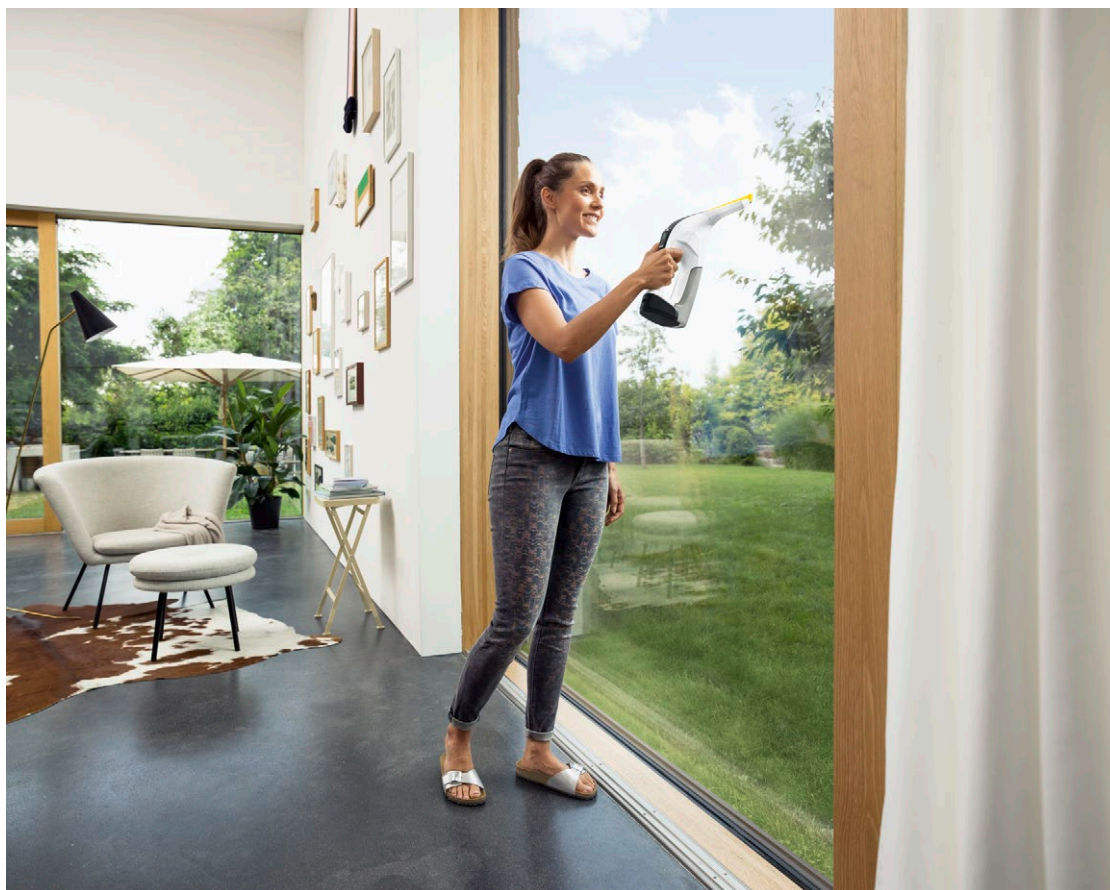

WV 6 Premium

Technische gegevens

Bestelnr.		1.633-530.0
EAN Code		4054278469553
Werkbreedte van de zuigmond	mm	280
Werkbreedte van de smalle zuigmond	mm	170
Tankinhoud vuil water	ml	150
Looptijd van de batterij	min	100
Laadtijd van de batterij	min	170
Oppervlakteprestatie per batterijlading		Ongeveer 300m² = 100 ramen
Batterij type		Lithium-Ion batterij
Stroomsoort	V / Hz	100 - 240 / 50 - 60
Gewicht incl. Batterij	kg	0,76
Afmetingen (l x b x h)	mm	126 x 280 x 310

Uitrusting

Glasreiniger Concentraat (1 x 20 ml)		■
Sproeifles Extra met microvezel wis-overtrek		■
Microvezel doek Outdoor		1 x
Breedte zuigmond	mm	280/170
Snelle oplader		■
Verwisselbare zuigmond		■
Vuilschraper		■
■ Bij de levering inbegrepen