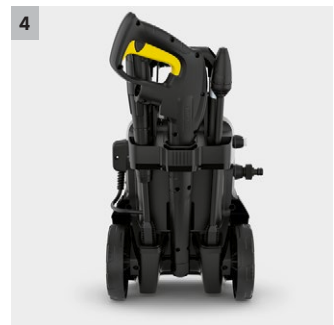

K 5 Compact

Inclusief innovatieve slangopberging: de eenvoudig te vervoeren en op te bergen hogedrukreiniger K 5 Compact voor regelmatig gebruik bij middelzware vervuiling. Oppervlakteprestatie 40 m²/u.

3 Telescopisch handvat

- De aluminium telescoopgreep kan voor het vervoer worden uitgetrokken en bij het opbergen weer worden ingeschoven.

4 Geïntegreerde bergruimte voor accessoires op het apparaat

- Handige en ruimtebesparende opslag van accessoires.