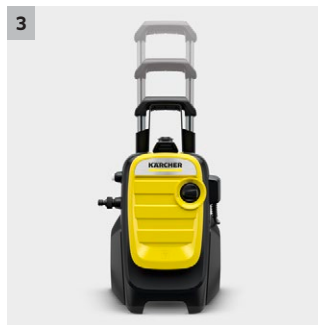

K 5 Compact

Inclusief innovatieve slangopberging: de eenvoudig te vervoeren en op te bergen hogedrukreiniger K 5 Compact voor regelmatig gebruik bij middelzware vervuiling. Oppervlakteprestatie 40 m²/u.

3 Telescopisch handvat

- De aluminium telescoopgreep kan voor het vervoer worden uitgetrokken en bij het opbergen weer worden ingeschoven.

4 Geïntegreerde bergruimte voor accessoires op het apparaat

- Handige en ruimtebesparende opslag van accessoires.

K 5 Compact

- Quick Connect
- De uitrusting omvat een geïntegreerd aanzuigmechanisme voor reinigingsmiddelen

Technische gegevens

Bestelnr.	1.630-750.0	
EAN Code	4054278498041	
Stroomsoort	V / Hz	230 / 50
Werkdruk	bar / MPa	20 - max. 145 / 2 - max. 14,5
Wateropbrengst	l/u	max. 500
Temperatuur watertoevoer	°C	max. 40
Vermogen	kW	2,1
Gewicht zonder toebehoren	kg	12
Afmetingen (l x b x h)	mm	354 × 308 × 520