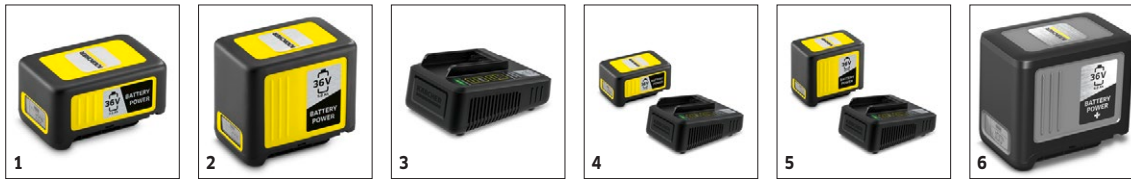

WD 3 BATTERY PREMIUM 1.629-950.0

KÄRCHER

		Bestelnr.				Prijs	Beschrijving	
Batterijen								
Batterij 36 V / 2,5 Ah	1	2.445-030.0					De 36V / 2,5Ah Battery Power verwisselbare batterij met innovatieve Real Time Technologie incl. LCD-display voor weergave van de batterijstatus. Geschikt voor gebruik met alle apparaten uit het Kärcher 36V batterijplatform.	☐
Batterij 36 V / 5,0 Ah	2	2.445-031.0					De 36V /5,0Ah Battery Power verwisselbare batterij met innovatieve Real Time Technologie incl. LCD-display voor weergave van de batterijstatus. Geschikt voor gebruik met alle apparaten uit het Kärcher 36V batterijplatform.	☐
Batterij opladers								
Snellader 36V batterij	3	2.445-033.0					Met deze snellader, kunnen alle 36 V/2,5 Ah verwisselbare batterijen tot 80% worden opgeladen in amper 48 minuten. Hij is geschikt voor alle andere batterijen uit het 36 V Kärcher batterijplatform.	☐
Starterskit batterijen en batterij-opladers								
Starter kit Battery Power 36/25	4	2.445-064.0					Battery Power starterspakket incl. 36V / 2,5Ah Battery Power verwisselbare batterij met innovatieve Real Time Technologie en 36V snellader. Voor alle apparaten in het Kärcher 36V-batterijplatform.	☐
Starter kit 36V-5,0Ah Batterij + snellader	5	2.445-065.0					Battery Power starterspakket incl. 36V / 5,0Ah Battery Power verwisselbare batterij met innovatieve Real Time Technologie en 36V snellader. Voor alle apparaten in het Kärcher 36V-batterijplatform.	☐
Batterijen								
Battery Power+ 36/60	6	2.042-022.0					Extreem krachtige Battery Power+ 36 V lithium-ion batterij met een capaciteit van 6,0 Ah voor een lange werktijd. Met innovatief Real Time Technology LCD-display en spanningsbewaking.	☐

■ Bij de levering inbegrepen   □ Beschikbaar toebehoren