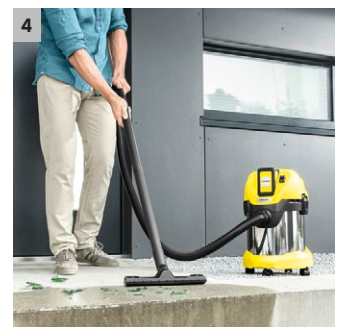

## WD 3 Battery Premium

De premium versie van de snoerloze, multifunctionele alleszuiger WD 3 Battery uit het 36 V Kärcher Battery Power batterij-platform is uitgerust met een roestvrij stalen reservoir van 17 l. De batterij is apart verkrijgbaar.

### 1 Vervangbare batterij van 36 V uit het Kärcher Battery Power batterijplatform

- Maakt het mogelijk om zonder stroomvoorziening te werken en daardoor een maximale bewegingsvrijheid te bereiken.
- Real Time-technologie met LCD-batterijweergave: resterende looptijd, resterende oplaadtijd en batterijcapaciteit.

### 3 Handige blaasfunctie

- De praktische blaasfunctie kan worden gebruikt overal waar stofzuigen niet mogelijk is.
- Moeiteloos vuil verwijderen uit bijvoorbeeld een kiezelbed.