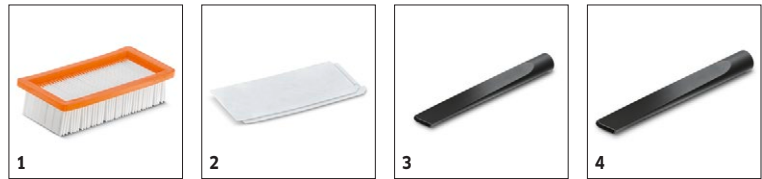

AD 4 PREMIUM 1.629-731.0

KÄRCHER

		Bestelnr.	Hoeveelheid			Prijs	Beschrijving	
Filters								
Filter AD Combizuiger As&Stof	1	6.415-953.0	1 stuk(s)				Robuuste vlakfilter specifiaal voor de as- en droogzuiger. Voor langdurige prestaties.	☒
Uitblaasfilter AD4 Premium	2	2.863-262.0	2 stuk(s)				De uitblaasfilter voor de AD 4 Premium as- en droogstofzuiger - voor schone afvoerlucht.	☐
Spuitstukken								
AD Plintenzuigmond Vlambestendig	3	2.863-004.0	1 stuk(s)				Extra lange zuigmond (350 mm) gemaakt uit vlamvertragend materiaal voor het opzuigen van koude assen. Geschikt voor alle Kärcher as- en droogzuigers uit het Home & Garden assortiment.	☐
Plintenzuigmond extra lang	4	2.863-307.0	1 stuk(s)				Extra lange plintenzuigmond (350 mm) gemaakt van vlamvertragend materiaal voor het opzuigen van koude as. Geschikt voor alle Kärcher as- en droogzuigers uit het Home & Garden assortiment.	☐

☒ Bij de levering inbegrepen
☐ Beschikbaar toebehoren