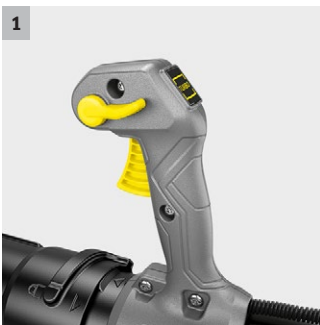

## LBB 1060/36 Bp Pack

Comfortabel om op uw rug te dragen met praktisch geen trillingen. Met deze battery-aangedreven rugzakbladblazer LBB 1060/36 Bp Pack kan u blijven werken zonder moe te worden. Krachtig en stil, ideaal voor grote oppervlakken.

### 1 Traploos instelbare snelheid en turbo-knop

- Geoptimaliseerde aanpassing van de blaassnelheid en verhoging van de prestaties wanneer dat nodig is.
- Maximale controle bij het verwijderen van hardnekkig gebladerde en vuil.

### 3 Handig om op uw rug te dragen

- Werken in alle comfort dankzij de gevulde schouderbanden.
- Slim ergonomisch design voor lange werktijden.

### Uitrusting

<b>Batterij</b>	36 V / 6.0 Ah Battery Power+ batterij (1 st.)
<b>Lader</b>	36 V Battery Power+ snellader (1 st.)

**Standaard blaaspip met metalen schraper** ■

■ Bij de levering inbegrepen