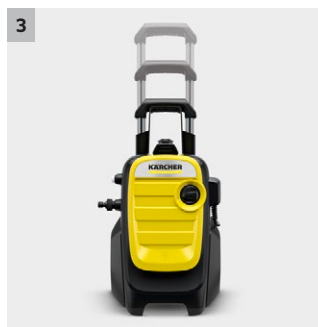

## K 7 Compact

De bijzonder compacte hogedrukreiniger voor frequent verwijderen van hardnekkig vuil: de K 7 Compact. Eenvoudig te vervoeren en snel op te bergen. Oppervlaktestrategie 60 m<sup>2</sup>/u.