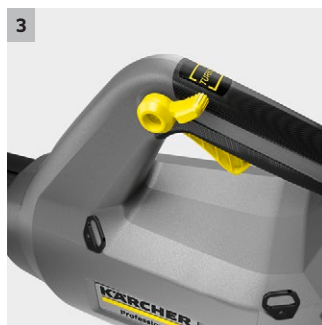

LB 930/36 Bp

Onze batterij-aangedreven bladblazer LB 930/36 Bp ruimt droge bladeren en ander afval snel, grondig en stil op. En dit allemaal zonder de minste uitlaatgassen.

1 Metalen schraper

- Ruimt kleverige resten en vuil op.
- Bescherm het uiteinde van de blaaspijp tegen beschadiging.

2 Hogesnelheids-blaaspijp

- Concentreert de blaaskracht op een kleiner oppervlak.
- Verwijdert gemakkelijk natte bladeren en vuil.

3 Traploos instelbare snelheid en turbo-knop

- Geoptimaliseerde aanpassing van de blaassnelheid en verhoging van de prestaties wanneer dat nodig is.
- Maximale controle bij het verwijderen van hardnekkig gebladerte en vuil.

4 Comfortabele schouderriem

- Maakt een handige, comfortabele positionering mogelijk, zodat u kunt werken zonder moe te worden.
- Uitgebalanceerd design.

LB 930/36 Bp

- Motor zonder koolborstels
- Traploos instelbare snelheid en turbo-knop
- Hogesnelheids-blaaspijp voor een grotere blaaskracht

Uitrusting

Standaard blaaspijp met metalen schraper	■
Hogesnelheids-blaaspijp	■
Schoudergordel	■
■ Bij de levering inbegrepen	

LB 930/36 BP 1.042-507.0

		Bestelnr.				Prijs	Beschrijving	
Machinetoebehoren								
Shoulder belt universal	1	2.042-016.0					Ergonomic and convenient universal shoulder strap. For long, fatigue-free work with leaf blowers, lawn trimmers or multi-tools from Kärcher.	■