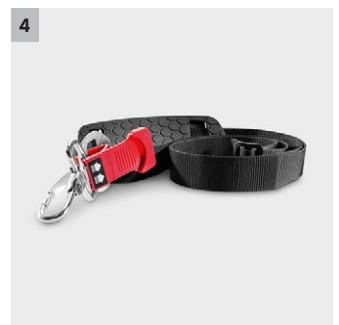

LB 930/36 Bp

Onze batterij-aangedreven bladblazer LB 930/36 Bp ruimt droge bladeren en ander afval snel, grondig en stil op. En dit allemaal zonder de minste uitlaatgassen.

1 Metalen schraper

- Ruimt kleverige resten en vuil op.
- Bescherm het uiteinde van de blaaspijp tegen beschadiging.

2 Hogesnelheids-blaaspijp

- Concentreert de blaaskracht op een kleiner oppervlak.
- Verwijdert gemakkelijk natte bladeren en vuil.

3 Traploos instelbare snelheid en turbo-knop

- Geoptimaliseerde aanpassing van de blaassnelheid en verhoging van de prestaties wanneer dat nodig is.
- Maximale controle bij het verwijderen van hardnekkig gebladerte en vuil.

4 Comfortabele schouderriem

- Maakt een handige, comfortabele positionering mogelijk, zodat u kunt werken zonder moe te worden.
- Uitgebalanceerd design.

LB 930/36 Bp

- Motor zonder koolborstels
- Traploos instelbare snelheid en turbo-knop
- Hogesnelheids-blaaspijp voor een grotere blaaskracht

Uitrusting

Standaard blaaspijp met metalen schraper	■
Hogesnelheids-blaaspijp	■
Schoudergordel	■
■ Bij de levering inbegrepen	

LB 930/36 BP 1.042-507.0

		Bestelnr.				Prijs	Beschrijving	
Machinetoebehoren								
Shoulder belt universal	1	2.042-016.0					Ergonomic and convenient universal shoulder strap. For long, fatigue-free work with leaf blowers, lawn trimmers or multi-tools from Kärcher.	■