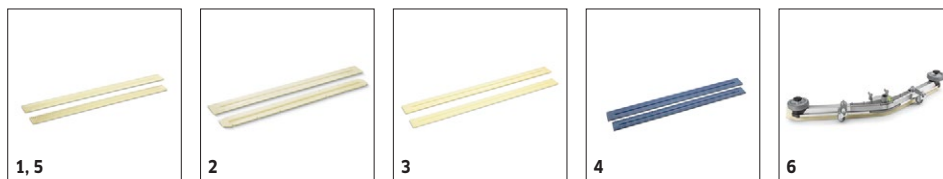

B 60 W BP DOSE MET DISCBORSTELS

1.384-020.2

KÄRCHER

		Bestelnr.	Lengte	Kleur	Aantal	Prijs	Beschrijving	
Zuigstrips voor zuigbalken								
RUBBER LIP SET (OELFEST)	1	6.273-207.0	890 mm	transparant	2 -delig		Set zuigstrips omvat zuigstrips vooraan en achteraan 870 mm. Gegroefde zuigstrips van hoge kwaliteit, oliebestendig, uit slijtvast transparant polyurethaan. Geschikt voor alle standaard vloeren.	☐
Zuigstrips	2	6.273-229.0	890 mm	transparant	2 -delig		Set zuigstrips omvat zuigstrips vooraan en achteraan 870 mm. Ingesneden zuigstrips van hoge kwaliteit, oliebestendig, uit slijtvast transparant polyurethaan. Voor gevoelige vloeren.	☐
	3	6.273-290.0	890 mm	transparant	2 -delig		Set zuigstrips, bestaande uit een voorste en een achterste zuigstrip, 890 mm lang. In een gesloten design gemaakt uit slijtvast, oliebestendig en transparant polyurethaan. Voor vloeren met structuur.	☐
RUBBER LIP SET	4	6.273-213.0	890 mm	blauw	2 -delig		Set zuigstrips omvat zuigstrips vooraan en achteraan 890 mm. Zachte gegroefde zuigstrips uit natuurrubber. Geschikt voor alle standaard vloeren.	☐
Zuigstrips voor V-vormige zuigbalk	5	6.273-023.0	1010 mm	transparant	2 -delig		Set zuigstrips, geribbeld en ontwikkeld voor de V-vormige zuigbalk met een lengte van 900 mm. De zuigstrips zijn gemaakt uit slijt- en oliebestendig polyurethaan en ze zijn geschikt voor alle vloeren.	☐
Zuigbalk compleet								
Zuigbalk	6	4.777-079.0	900 mm	transparant	1 stuk(s)		900 mm lange, V-vormige zuigbalk met zuigstrips van slijt- en oliebestendig polyurethaan met een lange levensduur en geschikt voor alle vloeren. Met waterpas voor een nauwkeurige instelling.	☐

■ Bij de levering inbegrepen   □ Beschikbaar toebehoren