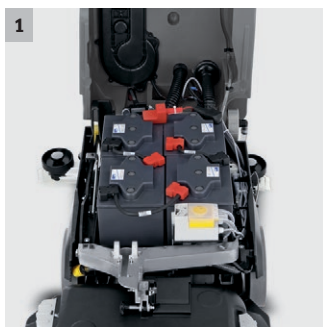

## B 60 W Bp DOSE met discborstels

De B 60 W Bp schrob-/zuigmachine met discborstels is uitgerust met het KIK-systeem (Kärcher Intelligent Key) om fouten in gebruik te voorkomen. Extreem flexibele professionele schrob-/zuigmachine met tractie.