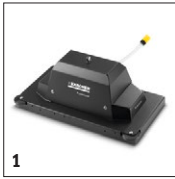

B 60 W BP DOSE MET DISCBORSTELS 1.384-020.2

1