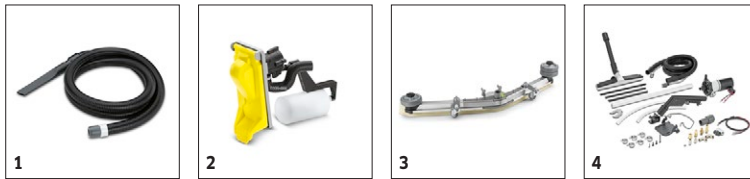

B 60 W BP DOSE MET DISCBORSTELS 1.384-020.2

KÄRCHER

		Bestelnr.	Lengte	Diameter	Aantal	Prijs	Beschrijving	
Overige aanbouwsets								
Zuigslang toebehoren	1	4.444-015.0	3,25 m		1 stuk(s)		Voor het opzuigen van water uit de hoeken van een container (bv. diepvriezers).	☐
Automatisch vulsysteem Auto-Fill	2	4.035-345.0			1 stuk(s)		Automatisch vulsysteem. De wateraanvoer stopt automatisch als de tank vol is. Met overstroombeveiliging.	☐
Set afbuigwielletjes, stapelbaar, voor de zuigbalk	3	4.035-619.0			2 -delig		Extra, niet-afgevende afbuigwielletjes die kunnen worden gemonteerd aan het uiteinde van de zuigbalk. Voorkomt op een efficiënte manier dat de zuigbalk komt vast te zitten onder een pallet of een schap.	☐
Aanbouwset sproei-extractie								
Aanbouwset sproei-extractie	4	2.642-833.0			1 stuk(s)		Voor een eenvoudige reiniging van ruimtes waar machines niet bij kunnen.	☐

■ Bij de levering inbegrepen   □ Beschikbaar toebehoren