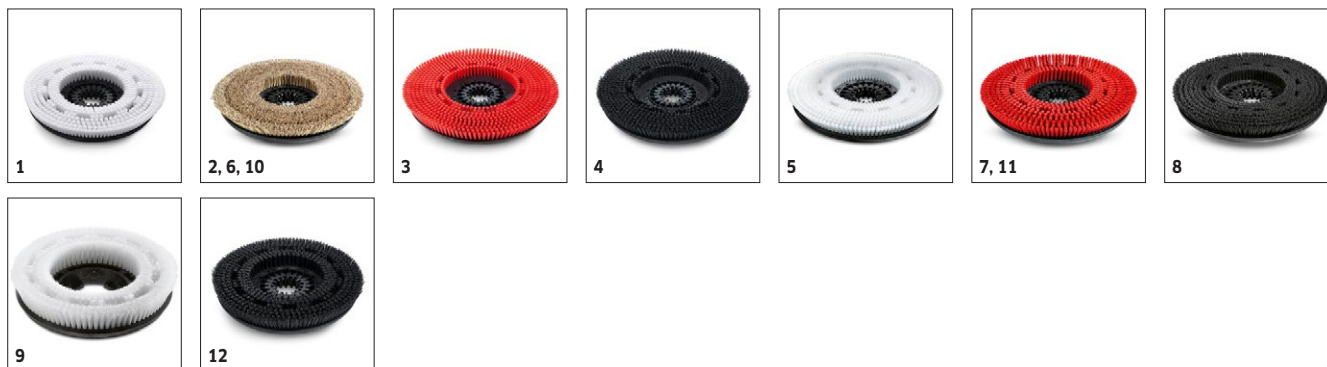

B 60 W BP DOSE MET DISCBORSTELS

1.384-020.2

KÄRCHER

		Bestelnr.	Hardheid/ Borsteltype	Diameter	Kleur	Aantal	Prijs	Beschrijving	
Discborstels BD									
Disc brush complete white D51	1	4.905-028.0	Zeer zacht	510 mm	Wit	1 stuk(s)		Witte, zachte discborstel voor de zachte reiniging van gevoelige vloerbedekkingen.	☐
Discborstel	2	4.905-027.0	Zacht	510 mm	natuur	1 stuk(s)		Natuur-gekleurde, zachte discborstel voor de reiniging en het polijsten van vloerbedekkingen met structuur.	☐
	3	4.905-026.0	Middel	510 mm	rood	1 stuk(s)		Rode, standaard discborstel voor de regelmatige onderhoudsreiniging.	☐
Disc brush complete black D51	4	4.905-029.0	hard	510 mm	zwart	1 stuk(s)		Zwarte, zeer schurende discborstel voor de diepreiniging van slijtvaste vloerbedekkingen met zeer kleverig vuil.	☐
Discborstel	5	4.905-011.0	Zeer zacht	355 mm	Wit	1 stuk(s)		Witte, zachte discborstel voor de zachte reiniging van gevoelige vloerbedekkingen.	☐
	6	4.905-012.0	Zacht	355 mm	natuur	1 stuk(s)		Natuur-gekleurde, zachte discborstel voor de reiniging en het polijsten van vloerbedekkingen met structuur.	☐
	7	4.905-010.0	Middel	355 mm	rood	1 stuk(s)		Rode, standaard discborstel voor de regelmatige onderhoudsreiniging.	☐
	8	4.905-013.0	hard	355 mm	zwart	1 stuk(s)		Hard, voor zware vervuiling en diepreiniging. Alleen voor niet kwetsbare vloeren.Past op D 65.	☐
	9	4.905-015.0	Zeer zacht	300 mm	Wit	1 stuk(s)		Witte, zachte discborstel voor de zachte reiniging van gevoelige vloerbedekkingen.	☐
	10	4.905-016.0	Zacht	300 mm	natuur	1 stuk(s)		Natuur-gekleurde, zachte discborstel voor de reiniging en het polijsten van vloerbedekkingen met structuur.	☐
	11	4.905-014.0	Middel	300 mm	rood	1 stuk(s)		Rode, standaard discborstel voor de regelmatige onderhoudsreiniging.	☐
	12	4.905-017.0	hard	300 mm	zwart	1 stuk(s)		Hard, voor zware vervuiling en diepreiniging. Alleen voor niet kwetsbare vloeren.Past op D 55.	☐

■ Bij de levering inbegrepen   □ Beschikbaar toebehoren