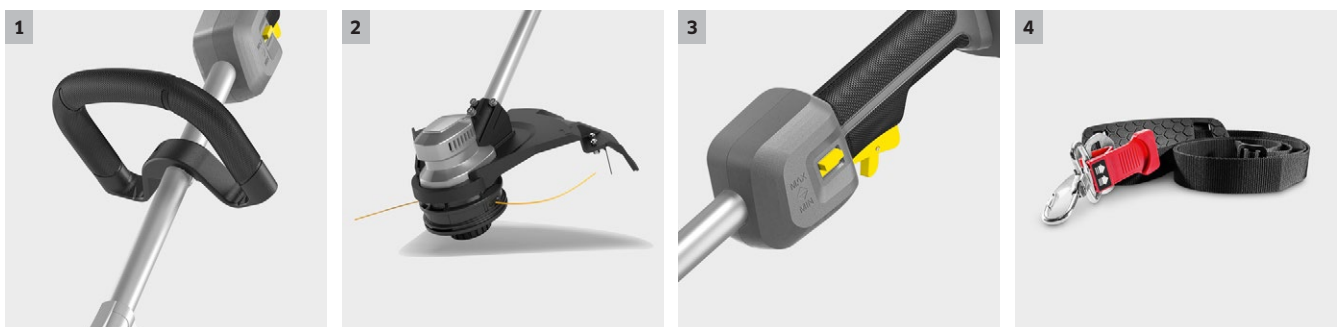

LT 380/36 Bp

Ideaal voor moeilijk bereikbare plaatsen, maar ook goed voor vlakke gebieden: Onze krachtige LT 380/36 Bp accu-grastrimmer is uiterst flexibel en comfortabel in het gebruik.

MISSING
PICTURE:

1 Ergonomische ronde handgreep

- Maakt comfortabel werken mogelijk.
- Individueel instelbaar voor elke gebruiker.

2 Robuuste trimmerkop

- Duw eenvoudig het trimmerdraad erdoor door de kop op de grond te drukken.
- Handige, eenvoudige schroefdraadmontage.

LT 380/36 Bp

- Borstelloze motor
- Ergonomische ronde handgreep

Technische gegevens

Artikelnr.	1.042-502.0	
EAN Code	4054278634333	
Accuplatform	36 V Battery platform	
Draad diameter	mm	1,6
Draad verlenging	Automatisch typen	
Geometrie van de trimmerdraad	rond, met inkepingen	
Snelheidsregeling	ja	
Snelheid	Omw/min	4600 / 5600
Strimmer snijder	Maaikop met draad	
Snij diameter	cm	38
Spanning	V	36
Looptijd per acculading	min	max. 35 (6,0 Ah) / max. 45 (7,5 Ah)
Gewicht zonder accessoires	kg	3,5
Gewicht incl. verpakking	kg	5,6
Afmetingen (l x b x h)	mm	1780 x 360 x 250