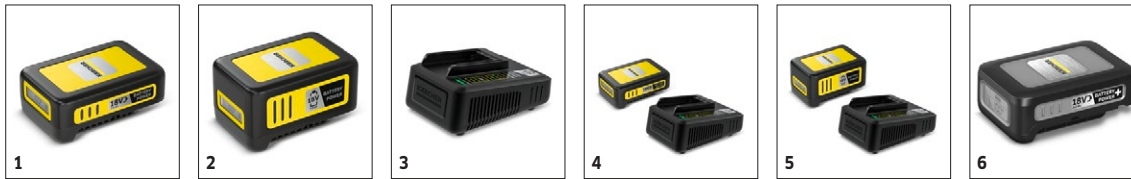

AD 2 BATTERY SET 1.348-301.0

KÄRCHER

		Bestelnr.				Prijs	Beschrijving	
Batterijen								
Batterij 18 V / 2,5 Ah	1	2.445-034.0					De 18 V / 2,5 Ah Battery Power verwisselbare batterij met innovatieve Real Time Technology incl. LCD-display voor weergave van laadniveau. Geschikt voor alle apparaten uit het 18 V Kärcher batterijplatform.	☒
Batterij 18 V / 5,0 Ah	2	2.445-035.0					De 18 V / 5,0 Ah Battery Power verwisselbare batterij met innovatieve Real Time Technology incl. LCD-display voor weergave van laadniveau. Geschikt voor alle apparaten uit het 18 V Kärcher batterijplatform.	☐
Batterij opladers								
Snellader 18V batterij	3	2.445-032.0					Deze snellader laadt alle 18 V/2,5 Ah Kärcher Battery Power verwisselbare batterijen op tot 80% in amper 44 minuten en hij kan gebruikt worden voor alle batterijen uit het 18 V Kärcher batterijplatform.	☐
Starterskit batterijen en batterij-opladers								
Starter kit 18V-2,5Ah Battery + snellader	4	2.445-062.0					Battery Power starterspakket incl. 18V / 2,5Ah Battery Power verwisselbare batterij met innovatieve Real Time Technologie en 18V snellader. Voor alle apparaten in het Kärcher 18V-batterijplatform.	☐
Starter kit 18V-5,0Ah Batterij + snellader	5	2.445-063.0					Battery Power starterspakket incl. 18V / 5,0Ah Battery Power verwisselbare batterij met innovatieve Real Time Technologie en 18V snellader. Voor alle apparaten in het Kärcher 18V-batterijplatform.	☐
Batterijen								
Battery Power+ 18/30	6	2.445-042.0					Met Real Time Technologie via LCD-scherm: Zeer krachtige Battery Power+ 18 V lithium-ion batterij. Lange looptijden dankzij de capaciteit van 3,0 Ah. Met spanningsbewaking en IPX5 bescherming.	☐

■ Bij de levering inbegrepen   □ Beschikbaar toebehoren