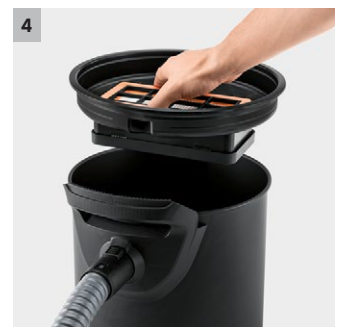

AD 2 Battery

Voor het snel en stofvrij reinigen van haarden, pelletverwarmingssystemen of houtskoolbarbecues: de draadloze aszuiger AD 2 battery.

1 18 V Kärcher Battery Power verwisselbare batterij

- Maximale bewegingsvrijheid dankzij snoerloze flexibiliteit.
- Real-time technologie met LCD-display voor het weergeven van de batterij-oplaadstatus in minuten.

2 Vlambestendig materiaal, een metalen reservoir en een metalen slang (opgevizeld)

- Maximale veiligheid bij het opzuigen van as - ook bij oneigenlijk gebruik.

3 Kärcher ReBoost filterreinigingstechnologie - filterreiniging met één druk op de knop

- Krachtige filterreiniging met één druk op de knop.
- Voor een constant hoge zuigkracht en grote hoeveelheden vuil.

4 Filtersysteem bestaande uit één enkel onderdeel (vlambestendig) met een robuuste vlakfilter en een metalen grofvuilfilter

- Met robuuste vlakfilter en metalen grofvuilfilter.
- Om het reservoir gemakkelijk te kunnen leegmaken en schoonmaken zonder in contact te komen met het vuil.

AD 2 Battery

- Werkt op batterij; batterij en batterijlader beschikbaar als optionele accessoires
- Te gebruiken met het Kärcher 18 V batterijplatform
- Kärcher ReBoost filterreiniging voor een langdurige zuigkracht