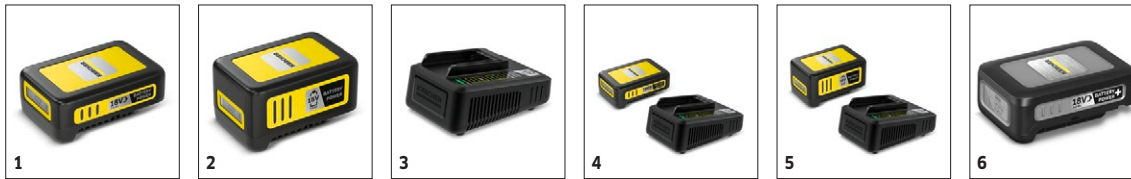

AD 2 BATTERY 1.348-300.0

KÄRCHER

		Bestelnr.				Prijs	Beschrijving	
Batterijen								
Batterij 18 V / 2,5 Ah	1	2.445-034.0					De 18 V / 2,5 Ah Battery Power verwisselbare batterij met innovatieve Real Time Technology incl. LCD-display voor weergave van laadniveau. Geschikt voor alle apparaten uit het 18 V Kärcher batterijplatform.	☐
Batterij 18 V / 5,0 Ah	2	2.445-035.0					De 18 V / 5,0 Ah Battery Power verwisselbare batterij met innovatieve Real Time Technology incl. LCD-display voor weergave van laadniveau. Geschikt voor alle apparaten uit het 18 V Kärcher batterijplatform.	☐
Batterij opladers								
Snellader 18V batterij	3	2.445-032.0					Deze snellader laadt alle 18 V/2,5 Ah Kärcher Battery Power verwisselbare batterijen op tot 80% in amper 44 minuten en hij kan gebruikt worden voor alle batterijen uit het 18 V Kärcher batterijplatform.	☐
Starterskit batterijen en batterij-opladers								
Starter kit 18V-2,5Ah Battery + snellader	4	2.445-062.0					Battery Power starterspakket incl. 18V / 2,5Ah Battery Power verwisselbare batterij met innovatieve Real Time Technologie en 18V snellader. Voor alle apparaten in het Kärcher 18V-batterijplatform.	☐
Starter kit 18V-5,0Ah Batterij + snellader	5	2.445-063.0					Battery Power starterspakket incl. 18V / 5,0Ah Battery Power verwisselbare batterij met innovatieve Real Time Technologie en 18V snellader. Voor alle apparaten in het Kärcher 18V-batterijplatform.	☐
Batterijen								
Battery Power+ 18/30	6	2.445-042.0					Met Real Time Technologie via LCD-scherm: Zeer krachtige Battery Power+ 18 V lithium-ion batterij. Lange looptijden dankzij de capaciteit van 3,0 Ah. Met spanningsbewaking en IPX5 bescherming.	☐

■ Bij de levering inbegrepen   □ Beschikbaar toebehoren