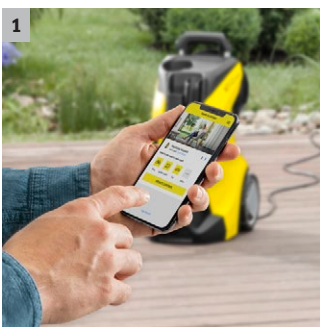

## K 5 Premium Smart Control

K 5 Premium Smart Control: hogedrukreiniger met Bluetooth, toepassingshulp via app, boost-modus voor extra vermogen, G 180 Q Smart Control-spuitpistool, 3-in-1 Multi Jet-spuitlans en ingebouwde slanghaspel.