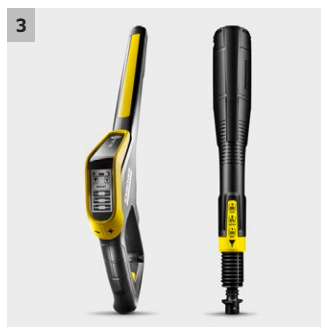

3

3 Smart Control-spuitpistool en 3-in-1 Multi Jet-spuitlans

- Spuitpistool met LCD-display en knoppen voor drukregeling of dosering van reinigingsmiddel.
- De roterende 3-in-1 Multi Jet omvat drie verschillende sproeiërs voor eenvoudig wisselen.