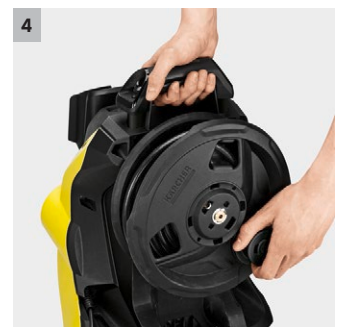

4

4 Slanghaspel voor comfortabel gebruik

- De hogedrukslang wordt optimaal beschermd en opgeborgen zonder veel ruimte in te nemen.
- Comfortabel werken: de slang is altijd bij de hand en kan eenvoudig worden op- en afgewikkeld.