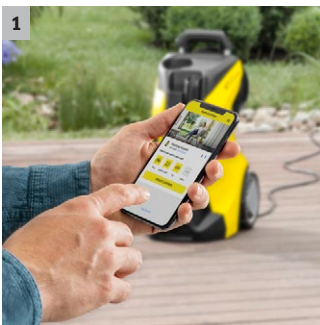

K 7 Premium Smart Control Home

K 7 Premium Smart Control: hogedrukreiniger met Bluetooth, app, boost-modus voor extra vermogen, G 180 Q Smart Control-spuitpistool, 3-in-1 Multi Jet-spuitlans, ingebouwde slanghaspel. Incl. Home Kit.

- Spuitpistool met LCD-display en knoppen voor drukregeling of dosering van reinigingsmiddel.
- De roterende 3-in-1 Multi jet omvat drie verschillende sproeiërs voor eenvoudig wisselen.

4 Slanghaspel voor comfortabel gebruik

- De hogedrukslang wordt optimaal beschermd en opgeborgen zonder veel ruimte in te nemen.
- Comfortabel werken: de slang is altijd bij de hand en kan eenvoudig worden op- en afgewikkeld.

K 7 Premium Smart Control Home