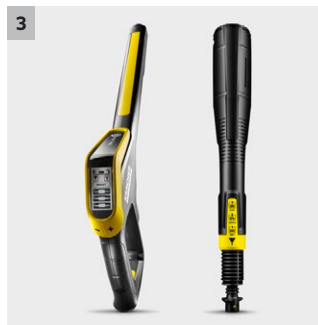

K 7 Premium Smart Control Home

K 7 Premium Smart Control: hogedrukreiniger met Bluetooth, app, boost-modus voor extra vermogen, G 180 Q Smart Control-spuitpistool, 3-in-1 Multi Jet-spuitlans, ingebouwde slanghaspel. Incl. Home Kit.

- Met extra kracht verhoogt de boost-modus de reinigingsefficiëntie en bespaart tijd.
- Zorgt voor een krachtige vlekverwijdering bij hardnekkig vuil.

3 Smart Control-spuitpistool en 3-in-1 Multi Jet-spuitlans

- Spuitpistool met LCD-display en knoppen voor drukregeling of dosering van reinigingsmiddel.
- De roterende 3-in-1 Multi jet omvat drie verschillende sproeiërs voor eenvoudig wisselen.

4 Slanghaspel voor comfortabel gebruik

- Smart Control-spuitpistool met +/- toetsen en LED-display voor de drukregeling en doseereunit voor reinigingsmiddel
- Maximale stabiliteit dankzij het lage zwaartepunt, de slanggeleiding en een grotere voet.
- Uiterst efficiënte watergekoelde motor