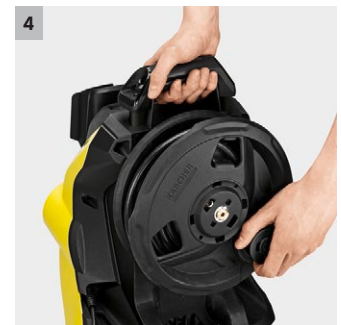

- Met extra kracht verhoogt de boost-modus de reinigingsefficiëntie en bespaart tijd.
- Zorgt voor een krachtige vlekverwijdering bij hardnekkig vuil.

3 Smart Control-spuitpistool en 3-in-1 Multi Jet-spuitlans

- Spuitpistool met LCD-display en knoppen voor drukregeling of dosering van reinigingsmiddel.
- De roterende 3-in-1 Multi jet omvat drie verschillende sproeiërs voor eenvoudig wisselen.

4 Slanghaspel voor comfortabel gebruik

- Smart Control-spuitpistool met +/- toetsen en LED-display voor de drukregeling en doseereunit voor reinigingsmiddel
- Maximale stabiliteit dankzij het lage zwaartepunt, de slanggeleiding en een grotere voet.
- Uiterst efficiënte watergekoelde motor