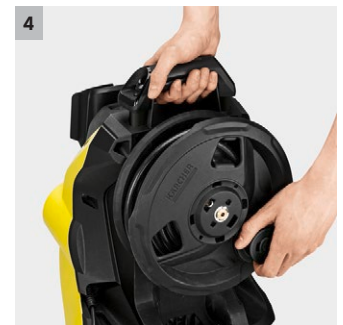

4 Slanghaspel voor comfortabel gebruik

- De hogedrukslang wordt optimaal beschermd en opgeborgen zonder veel ruimte in te nemen.
- Comfortabel werken: de slang is altijd bij de hand en kan eenvoudig worden op- en afgewikkeld.