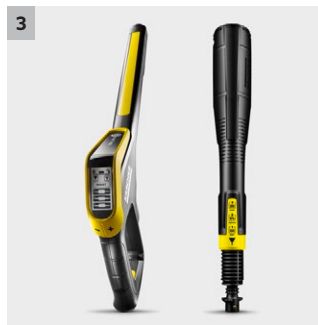

3 Smart Control-spuitpistool en 3-in-1 Multi Jet-spuitlans

- Spuitpistool met LCD-display en knoppen voor drukregeling of dosering van reinigingsmiddel.
- De roterende 3-in-1 Multi jet omvat drie verschillende sproeiërs voor eenvoudig wisselen.