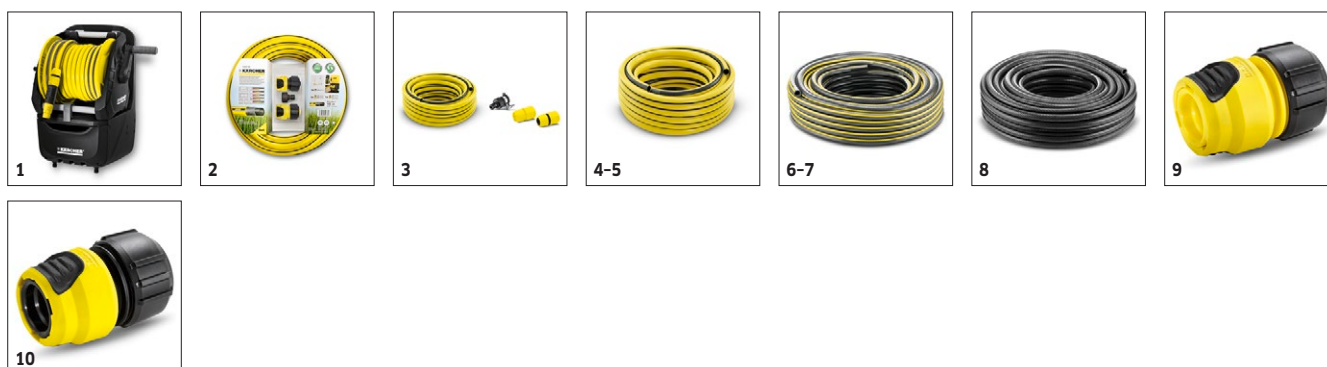

K 7 PREMIUM SMART CONTROL

1.317-230.0

KÄRCHER

		Bestelnr.			Prijs	Beschrijving	
Slangopberging en slangwagens							
Premium slanghouder HR 7.315 Kit	1	2.645-165.0				Slanghouder voor een handige en plaatsbesparende opberging van slangen en tuintoebehoren. Met afneembare trommel, opbergmogelijkheden voor spuitstukken, spuitpistolen en spuitlansen en een ruime opbergkist. Volledig uitgerust.	☐
Slangen							
Slangaansluitset voor hogedrukreinigers	2	2.645-156.0				Slangset voor hogedrukreiniging of besproeiing van de tuin. Met 10 m PrimoFlex®-slang (3/4"), G3/4-kraanadapter, 1 x universele slangkoppeling en een universele slangkoppeling met Aqua Stop.	☐
Set wateraanvoerslang	3	2.645-258.0				Slangset voor wateraanvoer (hogedrukreiniger, sproeien van de tuin). Met PrimoFlex® slang van 10 m (1/2"), slangkoppeling met en zonder Aqua Stop, en een universele slangkoppeling voor waterkraantjes zonder draad.	☐
Slang PrimoFlex - 1/2" 20 m	4	2.645-138.0				De PrimoFlex® (1/2") flexibele tuinslang is 20 m lang, temperatuurbestendig, uitgerust met een drukkbestendige verstergingstechnologie en bevat geen onderdelen die schadelijk zijn voor de gezondheid. Drukkbestendigheid: 24 bar.	☐
PrimoFlex® Plus slang 3/4" - 25 m	5	2.645-142.0				Kwaliteitsvolle tuinslang van 25 m PrimoFlex® Plus (3/4"). Met drukkbestendige versterkingsmazen. Bevat geen onderdelen die schadelijk zijn voor de gezondheid. Drukkbestendigheid: 24 bar. Hoge temperatuurbestendigheid van -20 tot 65 °C.	☐
Performance Plus slang 1/2" -20m	6	2.645-318.0				Flexibel en uiterst bestand tegen knikken dankzij het hoogkwalitatieve, meerlagige geweven materiaal: de nieuwe 20-meter lange tuinslang Performance Plus 1/2". Een constante watertoevoer gegarandeerd.	☐
Performance Plus slang 3/4" -25 m	7	2.645-322.0				Gemakkelijk in gebruik, lang meegaand en weerbestendig: de 25-meter lange tuinslang Performance Plus 3/4". Flexibel, ultra robuust en uiterst bestand tegen knikken - voor een constante wateraanvoer.	☐
Performance Premium slang 1/2" -20 m	8	2.645-324.0				De innovatie op gebied van slangen van Kärcher: de ultra flexibele en knikkbestendige tuinslang Performance Premium. Diameter: 1/2". Lengte: 20 m. Met Kärcher Premium anti-verdraai-technologie.	☐
Slangverbindingen							
Universele slangaanluiting Plus	9	2.645-193.0				Universele slangkoppeling met zachte plastic handgreep voor een comfortabele bediening. Compatibel met alle click-systemen.	☐
Universele slangaanluiting Plus met Aqua Stop	10	2.645-194.0				Universele slangkoppeling met Aqua Stop en zachte plastic handgreep voor een comfortabele bediening. Compatibel met alle click-systemen.	☐

■ Bij de levering inbegrepen   □ Beschikbaar toebehoren