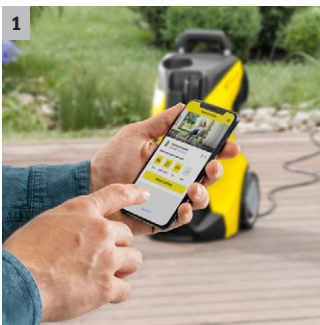

## K 7 Premium Smart Control

K 7 Premium Smart Control hogedrukreiniger met Bluetooth, app met toepassingshulp, boost-modus voor extra vermogen, G 180 Q Smart Control-spuitpistool, 3-in-1 Multi Jet-spuitlans, ingebouwde slanghaspel.