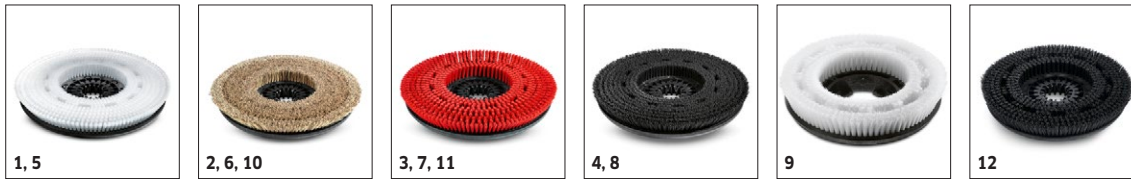

B 90 R CLASSIC BP

1.161-306.0

KÄRCHER

		Bestelnr.	Hardheid/ Borsteltype	Diameter	Kleur	Aantal	Prijs	Beschrijving	
Discborstels BD									
Discborstel	1	4.905-019.0	Zeer zacht	385 mm	Wit	1 stuk(s)		Witte, zachte discborstel voor de zachte reiniging van gevoelige vloerbedekkingen.	☐
	2	4.905-020.0	Zacht	385 mm	natuur	1 stuk(s)		Natuur-gekleurde, zachte discborstel voor de reiniging en het polijsten van vloerbedekkingen met structuur.	☐
	3	4.905-018.0	Middel	385 mm	rood	1 stuk(s)		Medium, voor alle vloeren.Standaard met D 75.	☐
	4	4.905-021.0	hard	385 mm	zwart	1 stuk(s)		Hard, voor zware vervuiling en dieptereiniging. Alleen voor niet kwetsbare vloeren.Past op D 75.	☐
	5	4.905-011.0	Zeer zacht	355 mm	Wit	1 stuk(s)		Witte, zachte discborstel voor de zachte reiniging van gevoelige vloerbedekkingen.	☐
	6	4.905-012.0	Zacht	355 mm	natuur	1 stuk(s)		Natuur-gekleurde, zachte discborstel voor de reiniging en het polijsten van vloerbedekkingen met structuur.	☐
	7	4.905-010.0	Middel	355 mm	rood	1 stuk(s)		Rode, standaard discborstel voor de regelmatige onderhoudsreiniging.	☐
	8	4.905-013.0	hard	355 mm	zwart	1 stuk(s)		Hard, voor zware vervuiling en dieptereiniging. Alleen voor niet kwetsbare vloeren.Past op D 65.	☐
	9	4.905-015.0	Zeer zacht	300 mm	Wit	1 stuk(s)		Witte, zachte discborstel voor de zachte reiniging van gevoelige vloerbedekkingen.	☐
	10	4.905-016.0	Zacht	300 mm	natuur	1 stuk(s)		Natuur-gekleurde, zachte discborstel voor de reiniging en het polijsten van vloerbedekkingen met structuur.	☐
	11	4.905-014.0	Middel	300 mm	rood	1 stuk(s)		Rode, standaard discborstel voor de regelmatige onderhoudsreiniging.	☐
	12	4.905-017.0	hard	300 mm	zwart	1 stuk(s)		Hard, voor zware vervuiling en dieptereiniging. Alleen voor niet kwetsbare vloeren.Past op D 55.	☐

☐ Beschikbaar toebehoren