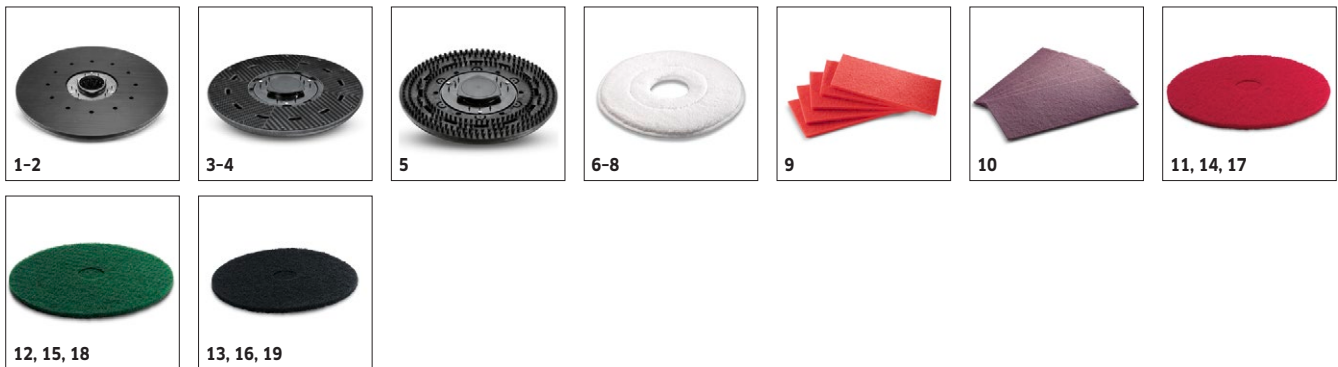

B 90 R CLASSIC BP

1.161-306.0

KÄRCHER

		Bestelnr.	Hardheid/ Borsteltype	Diameter	Kleur	Aantal	Prijs	Beschrijving	
Padhouder									
Padhouder STRONG	1	4.762-591.0		375 mm		1 stuk(s)		Vereist bij gebruik van melaminepads, maar ook geschikt voor normale pads. Padhouder met extra veel haken om pads op hun plaats te houden. Extra sterke bevestiging van de pad op de padhouder van reinigingskop D 75. 2 stuks vereist.	☐
	2	4.762-590.0		335 mm		1 stuk(s)		Vereist bij gebruik van melaminepads, maar ook geschikt voor normale pads. Padhouder met extra veel haken om pads op hun plaats te houden. Extra sterke bevestiging van de pad op de padhouder van reinigingskop D 65. 2 stuks vereist.	☐
Meeneemschijf	3	4.762-447.0		375 mm		1 stuk(s)		Passend voor de D 75	☐
	4	4.762-446.0		335 mm		1 stuk(s)		passend op de D 65	☐
	5	4.762-445.0		280 mm		1 stuk(s)		passend op de D 55	☐
Microvezelpad									
Microvezelpads	6	6.371-078.0	Microvezel	381 mm	Wit	5 stuk(s)		5 microvezelpads, wit met middengat, diameter 381 mm. Uitmuntende reinigingskracht. Ook voor effectieve reiniging van fijn aardewerken tegels. Geschikt voor bv. D 75, BD 75/140 R en BD 40/25 C.	☐
Microvezelpad	7	6.369-959.0	Microvezel	356 mm	Wit	5 stuk(s)		Microvezelpad voor een betrouwbare en zachte verwijdering van grauwsluier. Ideaal voor fijne stenen tegels.	☐
	8	6.369-120.0	Microvezel	280 mm	Wit	5 stuk(s)			☐
Pads									
Pad	9	6.371-000.0	middelzacht	650 mm	rood	5 stuk(s)		Rode, standaard discpad voor een regelmatige onderhoudsreiniging.	☐
	10	4.642-025.0	hard	650 mm	bruin	5 stuk(s)		Zeer schurende discpad voor chemicalienvrije verzorgingsfilm en decoating.	☐
	11	6.369-791.0	middelzacht	381 mm	rood	5 stuk(s)		Rode, standaard discpad voor een regelmatige onderhoudsreiniging.	☐
	12	6.369-790.0	middelhard	381 mm	groen	5 stuk(s)		Groene, schurende discpad zowel voor de diepreiniging als voor de verwijdering van kleverig vuil.	☐
	13	6.369-789.0	hard	381 mm	zwart	5 stuk(s)		Zwarte, zeer schurende discpad voor de diepreiniging van slijtvaste vloerbedekkingen met zeer kleverig vuil.	☐
	14	6.369-003.0	middelzacht	356 mm	rood	5 stuk(s)		Rode, standaard discpad voor een regelmatige onderhoudsreiniging.	☐
	15	6.369-002.0	middelhard	356 mm	groen	5 stuk(s)		Groene, schurende discpad zowel voor de diepreiniging als voor de verwijdering van kleverig vuil.	☐
	16	6.369-001.0	hard	356 mm	zwart	5 stuk(s)		Zwarte, zeer schurende discpad voor de diepreiniging van slijtvaste vloerbedekkingen met zeer kleverig vuil.	☐
	17	6.371-153.0	middelzacht	280 mm	rood	5 stuk(s)		Rode, standaard discpad voor een regelmatige onderhoudsreiniging.	☐
	18	6.371-154.0	middelhard	280 mm	groen	5 stuk(s)		Groene, schurende discpad zowel voor de diepreiniging als voor de verwijdering van kleverig vuil.	☐
19	6.371-155.0	hard	280 mm	zwart	5 stuk(s)		Zwarte, zeer schurende discpad voor de diepreiniging van slijtvaste vloerbedekkingen met zeer kleverig vuil.	☐	

☐ Beschikbaar toebehoren