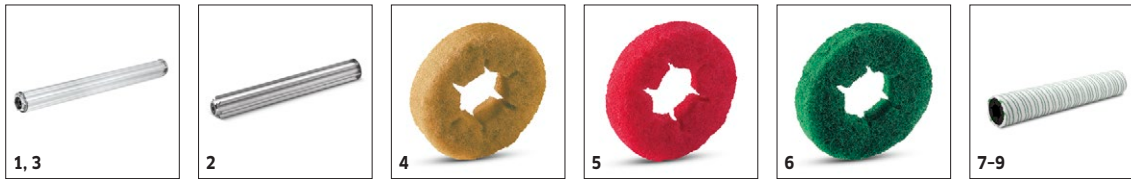

B 90 R CLASSIC BP

1.161-306.0

		Bestelnr.	Hardheid/ Borsteltype	Lengte	Diame- ter	Kleur	Prijs	Beschrijving	
Padwalshouders									
Padwalshouder	1	4.762-434.0		700 mm				Aluminium padwalshouder geschikt voor de bevestiging van walspads of microvezel pads.	☐
	2	4.762-433.0		638 mm					☐
	3	4.762-432.0		532 mm				Walspad-as, aluminium voor walspads of microvezelrollers, lengte 532 mm. Past op borstelkop R 55.	☐
Walspads									
Walspad	4	6.369-454.0	Zacht		105 mm	geel		Gele walspad voor de reiniging en het polijsten van vloerbedekkingen zonder structuur.	☐
	5	6.369-456.0	Middel		105 mm	rood		Rode standaard walspad voor de onderhoudsreiniging van vloerbedekkingen zonder structuur.	☐
	6	6.369-455.0	hard		105 mm	groen		Groene, schurende walspad voor de diepreiniging en de verwijdering van kleverig vuil van vloerbedekkingen zonder structuur.	☐
Microvezelwals									
Microvezelwals	7	4.114-007.0	Microvezel	700 mm	105 mm	licht- groen		Ideaal voor fijne stenen tegels. Microvezelwals voor een betrouwbare en zachte verwijdering van grauwsluier.	☐
	8	4.114-006.0	Microvezel	638 mm	105 mm	licht- groen			☐
	9	4.114-005.0	Microvezel	532 mm	105 mm	licht- groen			☐

☐ Beschikbaar toebehoren